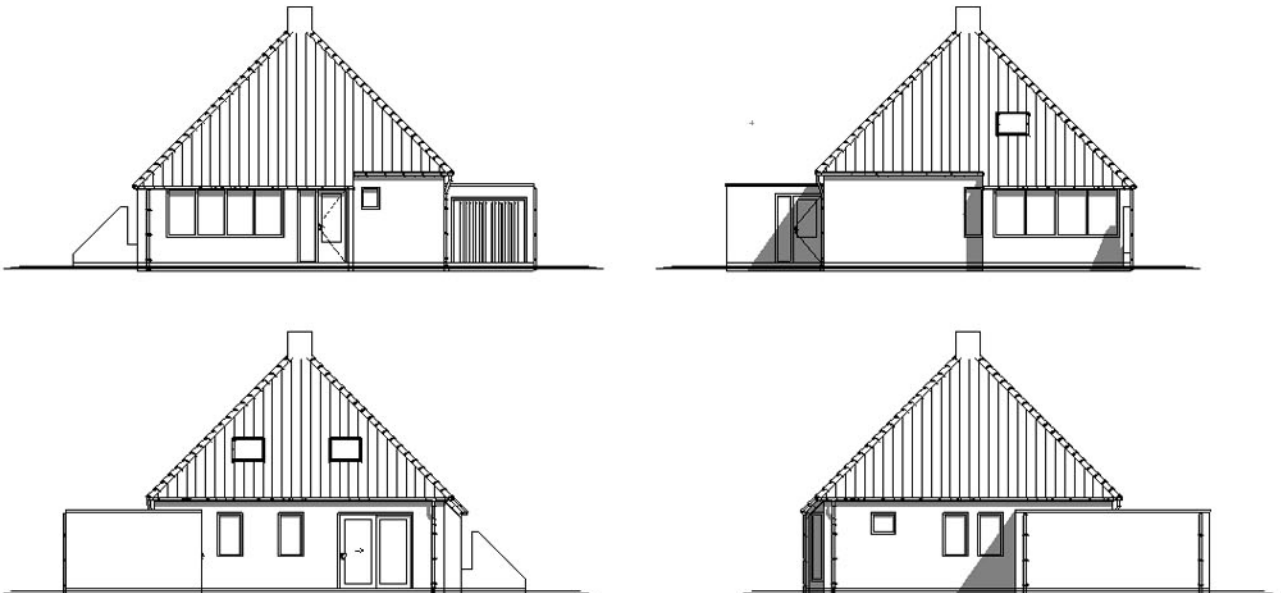

Vrijstaande stolpwooning

Hofstra Hulshof Bouw b.v.
Noorderdiep 126 a
9521 BG Nieuw Buinen
tel. 0599 - 212977
www.hofstrahulshof.nl

woning type Wulp

Beganegrond

Woonoppervlak van ca. 152 m²
Op de beganegrond de woonkamer met open keuken, bijkeuken, slaapkamer met badkamer en aangebouwde garage.
Op de verdieping is 1 slaapkamer, hobbykamer en een toilet gesitueert.

Beganegrond
woonoppervlak ca. 99 m²
Verdieping
woonoppervlak ca. 53 m²

Verdieping

woning type Wulp