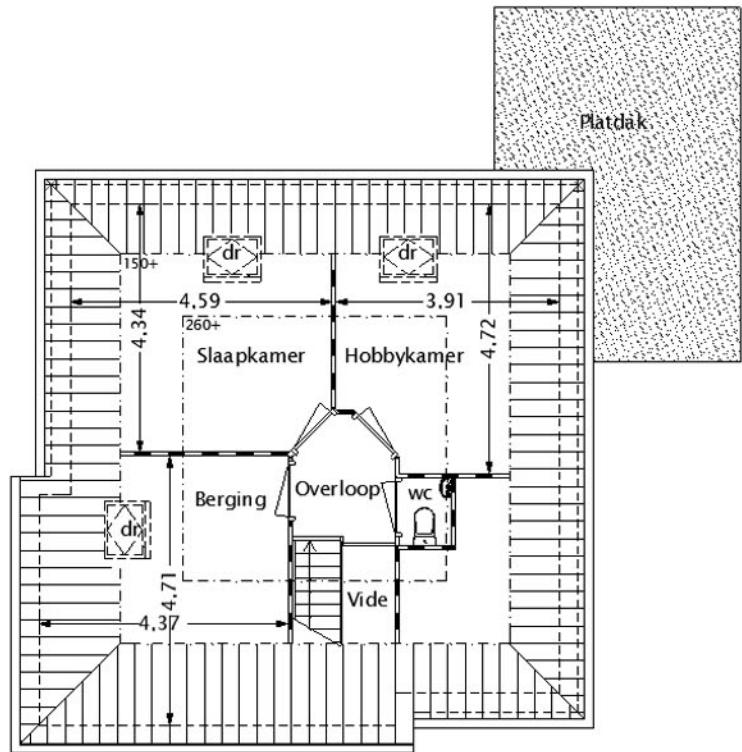

Vrijstaande stolpwooning

Hofstra Hulshof Bouw b.v.
Noorderdiep 126 a
9521 BG Nieuw Buinen
tel. 0599 - 212977
www.hofstrahulshof.nl

woning type Wulp

Beganegrond

Woonoppervlak van ca. 152 m²
Op de beganegrond de woonkamer met open keuken, bijkeuken, slaapkamer met badkamer en aangebouwde garage.
Op de verdieping is 1 slaapkamer, hobbykamer en een toilet gesitueert.

Beganegrond
woonoppervlak ca. 99 m²
Verdieping
woonoppervlak ca. 53 m²

Verdieping

woning type Wulp