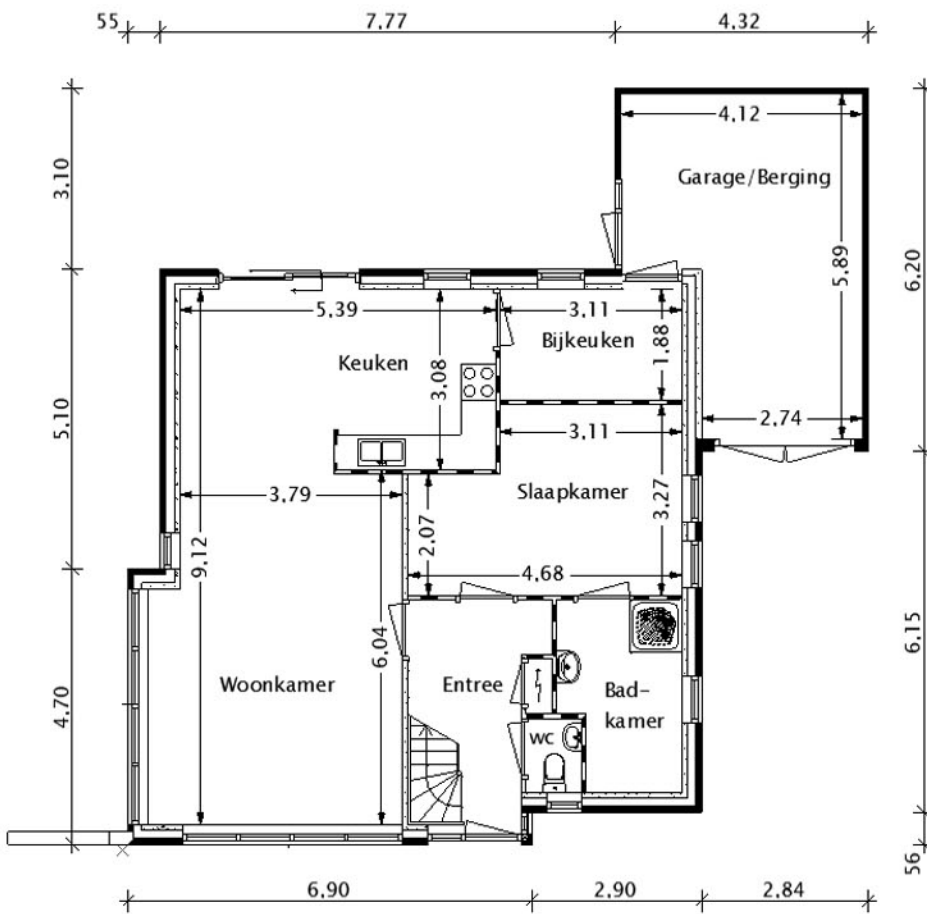

Vrijstaande stolpwooning

Hofstra Hulshof Bouw b.v.
Noorderdiep 126 a
9521 BG Nieuw Buinen
tel. 0599 - 212977
www.hofstrahulshof.nl

woning type Wulp

Beganegrond

Woonoppervlak van ca. 152 m²
Op de beganegrond de woonkamer met open keuken, bijkeuken, slaapkamer met badkamer en aangebouwde garage.
Op de verdieping is 1 slaapkamer, hobbykamer en een toilet gesitueert.

Beganegrond
woonoppervlak ca. 99 m²
Verdieping
woonoppervlak ca. 53 m²

Verdieping

woning type Wulp