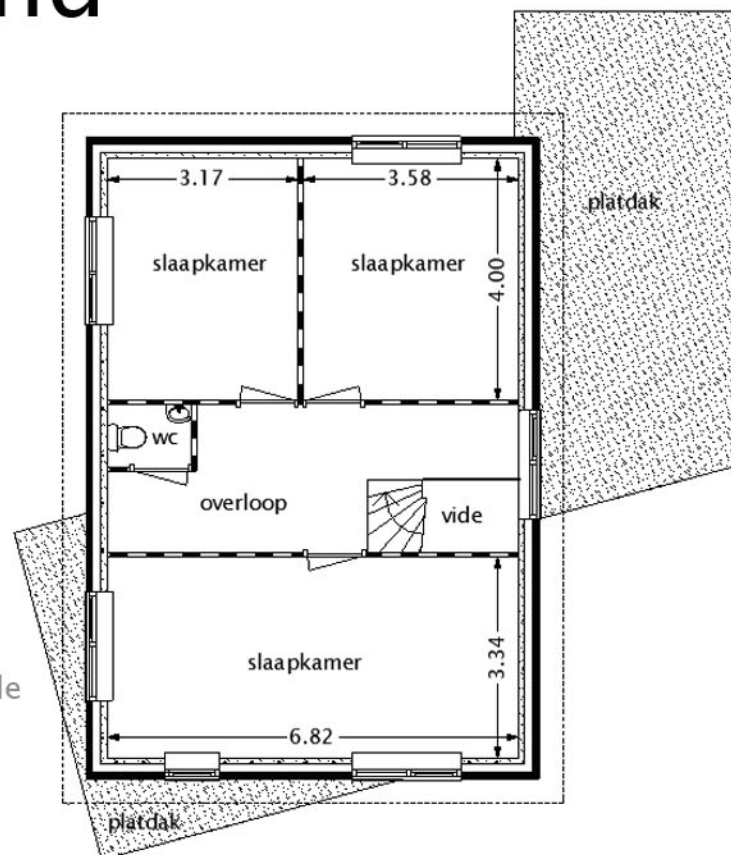

Vrijstaande woning

Hofstra Hulshof Bouw b.v.
Noorderdiep 126 a
9521 BG Nieuw Buinen
tel. 0599 - 212977
www.hofstrahulshof.nl

woning type Snip

Beganegrond

Woonoppervlak van ca. 158 m²
Op de beganegrond de woonkamer met open keuken, bijkeuken, slaapkamer met badkamer en aangebouwde garage.
Op de verdieping zijn 3 slaapkamers en een toilet gesitueert.

Beganegrond
woonoppervlak ca. 91 m²
Verdieping
woonoppervlak ca. 68 m²

Verdieping

woning type Snip