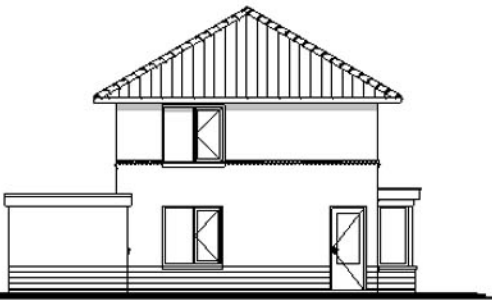

Vrijstaande woning

Hofstra Hulshof Bouw b.v.
Noorderdiep 126 a
9521 BG Nieuw Buinen
tel. 0599 - 212977
www.hofstrahulshof.nl

woning type Snip

Beganegrond

Woonoppervlak van ca. 158 m²
Op de beganegrond de woonkamer met open keuken, bijkeuken, slaapkamer met badkamer en aangebouwde garage.
Op de verdieping zijn 3 slaapkamers en een toilet gesitueert.

Beganegrond
woonoppervlak ca. 91 m²
Verdieping
woonoppervlak ca. 68 m²

Verdieping

woning type Snip