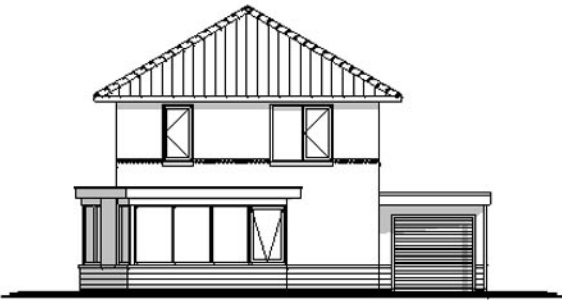

Vrijstaande woning

Hofstra Hulshof Bouw b.v.
Noorderdiep 126 a
9521 BG Nieuw Buinen
tel. 0599 - 212977
www.hofstrahulshof.nl

woning type Snip

Beganegrond

Woonoppervlak van ca. 158 m²
Op de beganegrond de woonkamer met open keuken, bijkeuken, slaapkamer met badkamer en aangebouwde garage.
Op de verdieping zijn 3 slaapkamers en een toilet gesitueert.

Beganegrond
woonoppervlak ca. 91 m²
Verdieping
woonoppervlak ca. 68 m²

Verdieping

woning type Snip