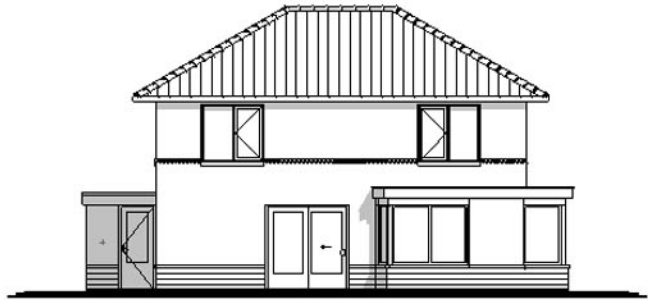

Vrijstaande woning

Hofstra Hulshof Bouw b.v.
Noorderdiep 126 a
9521 BG Nieuw Buinen
tel. 0599 - 212977
www.hofstrahulshof.nl

woning type Snip

Beganegrond

Woonoppervlak van ca. 158 m²
Op de beganegrond de woonkamer met open keuken, bijkeuken, slaapkamer met badkamer en aangebouwde garage.
Op de verdieping zijn 3 slaapkamers en een toilet gesitueert.

Beganegrond
woonoppervlak ca. 91 m²
Verdieping
woonoppervlak ca. 68 m²

Verdieping

woning type Snip