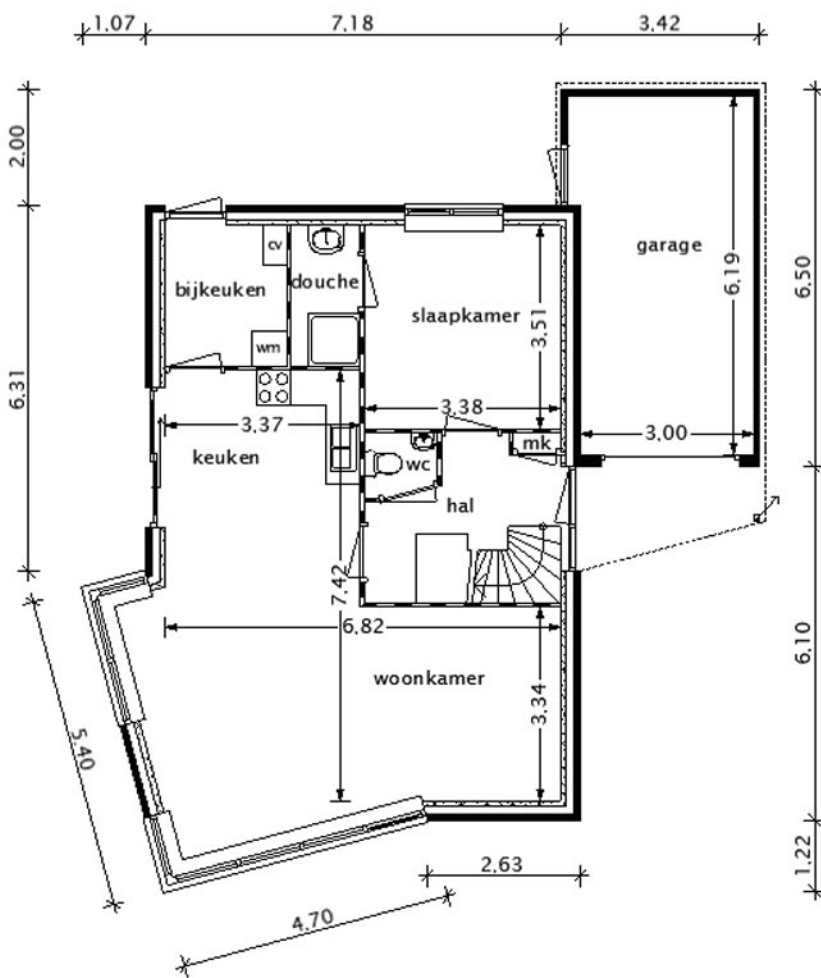

Vrijstaande woning

Hofstra Hulshof Bouw b.v.
Noorderdiep 126 a
9521 BG Nieuw Buinen
tel. 0599 - 212977
www.hofstrahulshof.nl

woning type Snip

Beganegrond

Woonoppervlak van ca. 158 m²
Op de beganegrond de woonkamer met open keuken, bijkeuken, slaapkamer met badkamer en aangebouwde garage.
Op de verdieping zijn 3 slaapkamers en een toilet gesitueert.

Beganegrond
woonoppervlak ca. 91 m²
Verdieping
woonoppervlak ca. 68 m²

Verdieping

woning type Snip