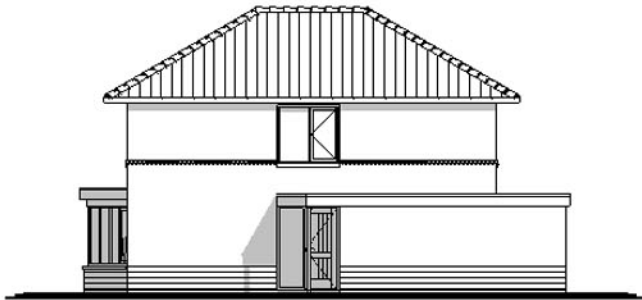

Vrijstaande woning

Hofstra Hulshof Bouw b.v.
Noorderdiep 126 a
9521 BG Nieuw Buinen
tel. 0599 - 212977
www.hofstrahulshof.nl

woning type Snip

Beganegrond

Woonoppervlak van ca. 158 m²
Op de beganegrond de woonkamer met open keuken, bijkeuken, slaapkamer met badkamer en aangebouwde garage.
Op de verdieping zijn 3 slaapkamers en een toilet gesitueert.

Beganegrond
woonoppervlak ca. 91 m²
Verdieping
woonoppervlak ca. 68 m²

Verdieping

woning type Snip