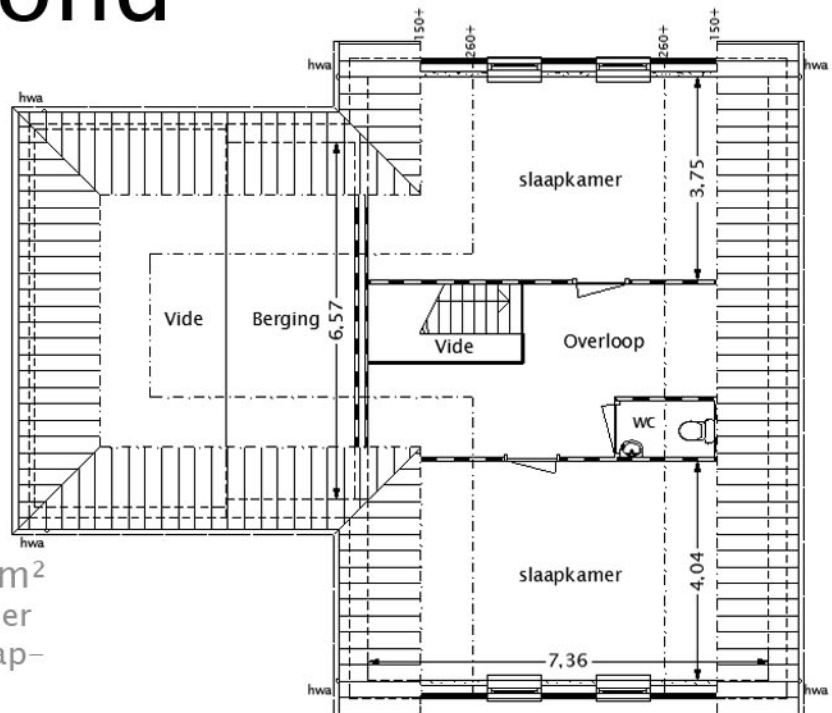

Vrijstaande T-kapwoning

Hofstra Hulshof Bouw b.v.
Noorderdiep 126 a
9521 BG Nieuw Buinen
tel. 0599 - 212977
www.hofstrahulshof.nl

woning type Reiger

Beganegrond

Woonoppervlak van ca. 206 m²
Op de beganegrond de woonkamer met open keuken, bijkeuken, slaapkamer met badkamer en garage onder de kap.

Op de verdieping zijn 2 ruime slaapkamers en een toilet gesitueert.

Beganegrond
woonoppervlak ca. 121 m²
Verdieping
woonoppervlak ca. 85 m²

Verdieping

woning type Reiger