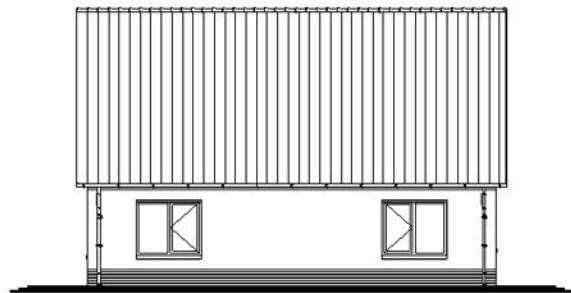

Vrijstaande T-kapwoning

Hofstra Hulshof Bouw b.v.
Noorderdiep 126 a
9521 BG Nieuw Buinen
tel. 0599 - 212977
www.hofstrahulshof.nl

woning type Reiger

Beganegrond

Woonoppervlak van ca. 206 m²
Op de beganegrond de woonkamer met open keuken, bijkeuken, slaapkamer met badkamer en garage onder de kap.

Op de verdieping zijn 2 ruime slaapkamers en een toilet gesitueert.

Beganegrond
woonoppervlak ca. 121 m²
Verdieping
woonoppervlak ca. 85 m²

Verdieping

woning type Reiger