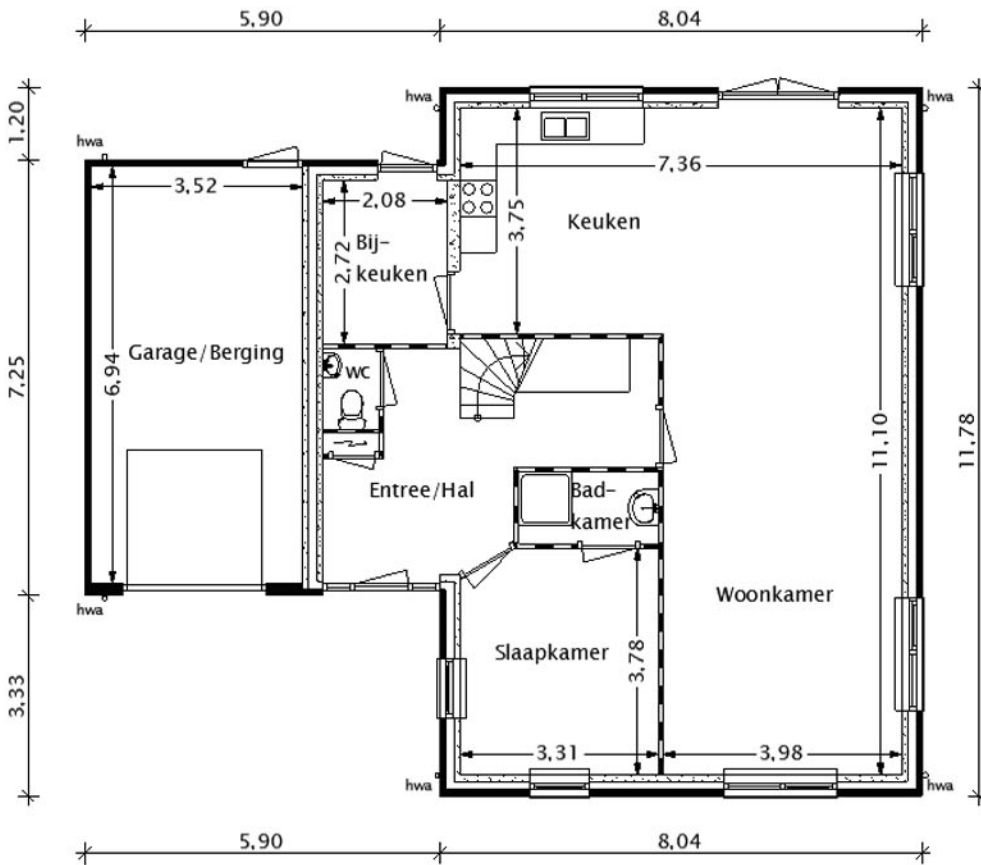

Vrijstaande T-kapwoning

Hofstra Hulshof Bouw b.v.
Noorderdiep 126 a
9521 BG Nieuw Buinen
tel. 0599 - 212977
www.hofstrahulshof.nl

woning type Reiger

Beganegrond

Woonoppervlak van ca. 206 m²
Op de beganegrond de woonkamer met open keuken, bijkeuken, slaapkamer met badkamer en garage onder de kap.

Op de verdieping zijn 2 ruime slaapkamers en een toilet gesitueert.

Beganegrond
woonoppervlak ca. 121 m²
Verdieping
woonoppervlak ca. 85 m²

Verdieping

woning type Reiger