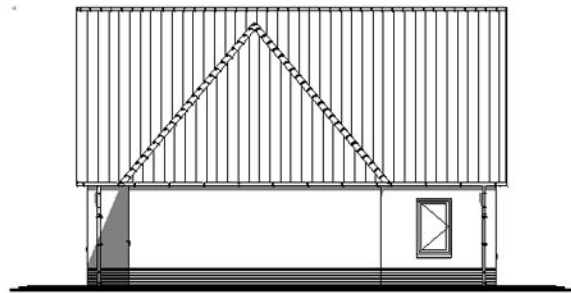

Vrijstaande T-kapwoning

Hofstra Hulshof Bouw b.v.
Noorderdiep 126 a
9521 BG Nieuw Buinen
tel. 0599 - 212977
www.hofstrahulshof.nl

woning type Reiger

Beganegrond

Woonoppervlak van ca. 206 m²
Op de beganegrond de woonkamer met open keuken, bijkeuken, slaapkamer met badkamer en garage onder de kap.

Op de verdieping zijn 2 ruime slaapkamers en een toilet gesitueert.

Beganegrond
woonoppervlak ca. 121 m²
Verdieping
woonoppervlak ca. 85 m²

Verdieping

woning type Reiger