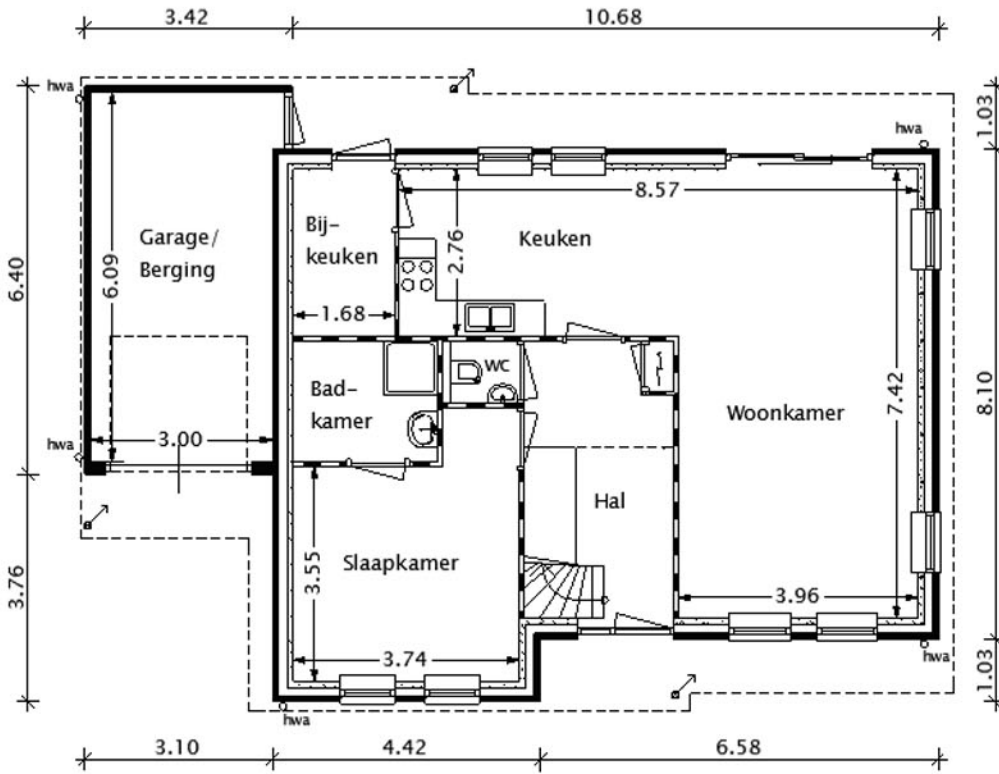

Vrijstaande boerderettewoning

Hofstra Hulshof Bouw b.v.
Noorderdiep 126 a
9521 BG Nieuw Buinen
tel. 0599 - 212977
www.hofstrahulshof.nl

woning type Plevier

Beganegrond

Woonoppervlak van ca. 172 m²
Op de beganegrond de woonkamer met open keuken, bijkeuken, slaapkamer met badkamer en garage onder de kap.

Op de verdieping zijn 3 slaapkamers en toilet gesitueert.

Beganegrond
woonoppervlak ca. 99 m²
Verdieping
woonoppervlak ca. 73 m²

Verdieping

woning type Plevier