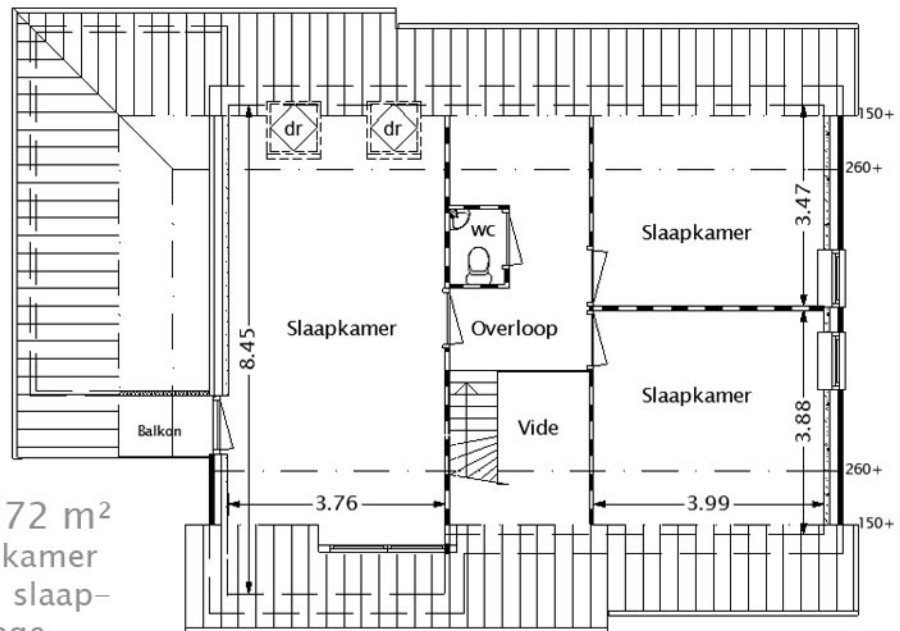

Vrijstaande boerderettewoning

Hofstra Hulshof Bouw b.v.
Noorderdiep 126 a
9521 BG Nieuw Buinen
tel. 0599 - 212977
www.hofstrahulshof.nl

woning type Plevier

Beganegrond

Woonoppervlak van ca. 172 m²
Op de beganegrond de woonkamer met open keuken, bijkeuken, slaapkamer met badkamer en garage onder de kap.

Op de verdieping zijn 3 slaapkamers en toilet gesitueert.

Beganegrond
woonoppervlak ca. 99 m²
Verdieping
woonoppervlak ca. 73 m²

Verdieping

woning type Plevier