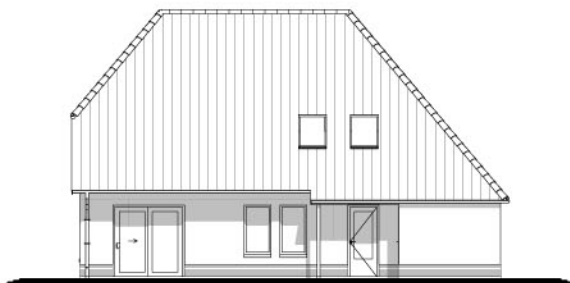

Vrijstaande boerderettewoning

Hofstra Hulshof Bouw b.v.
Noorderdiep 126 a
9521 BG Nieuw Buinen
tel. 0599 - 212977
www.hofstrahulshof.nl

woning type Plevier

Beganegrond

Woonoppervlak van ca. 172 m²
Op de beganegrond de woonkamer met open keuken, bijkeuken, slaapkamer met badkamer en garage onder de kap.

Op de verdieping zijn 3 slaapkamers en toilet gesitueert.

Beganegrond
woonoppervlak ca. 99 m²
Verdieping
woonoppervlak ca. 73 m²

Verdieping

woning type Plevier