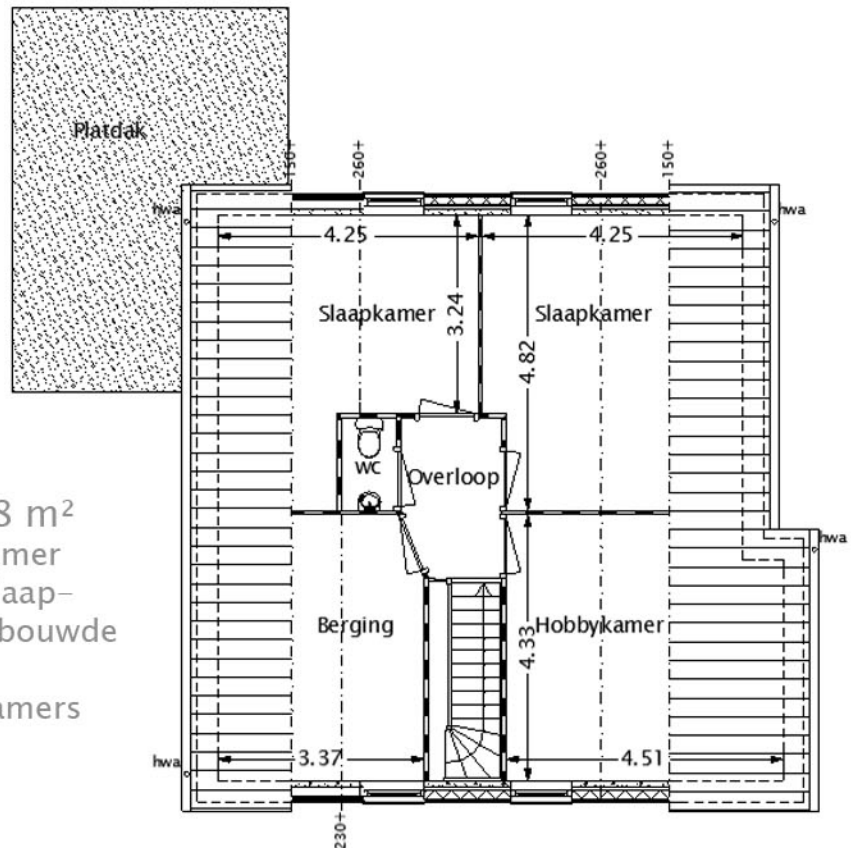

Vrijstaande woning

Hofstra Hulshof Bouw b.v.
Noorderdiep 126 a
9521 BG Nieuw Buinen
tel. 0599 - 212977
www.hofstrahulshof.nl

woning type Klaut

Beganegrond

Verdieping

Woonoppervlak van ca. 168 m²
Op de beganegrond de woonkamer met open keuken, bijkeuken, slaapkamer met badkamer en aangebouwde garage.
Op de verdieping zijn 2 slaapkamers een hobbykamer en een toilet gesitueert.

Beganegrond
woonoppervlak ca. 102m²
Verdieping
woonoppervlak ca. 66 m²

woning type Kluit