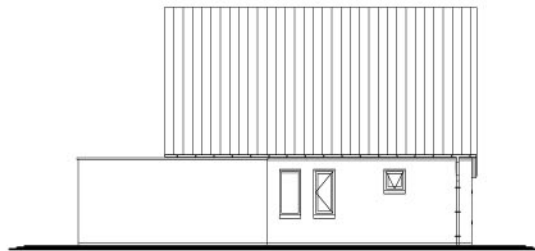

Vrijstaande woning

Hofstra Hulshof Bouw b.v.
Noorderdiep 126 a
9521 BG Nieuw Buinen
tel. 0599 - 212977
www.hofstrahulshof.nl

woning type Klaut

Beganegrond

Verdieping

Woonoppervlak van ca. 168 m²
Op de beganegrond de woonkamer met open keuken, bijkeuken, slaapkamer met badkamer en aangebouwde garage.
Op de verdieping zijn 2 slaapkamers een hobbykamer en een toilet gesitueert.

Beganegrond
woonoppervlak ca. 102m²
Verdieping
woonoppervlak ca. 66 m²

woning type Kluit