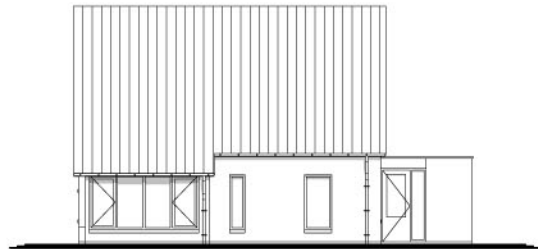

Vrijstaande woning

Hofstra Hulshof Bouw b.v.
Noorderdiep 126 a
9521 BG Nieuw Buinen
tel. 0599 - 212977
www.hofstrahulshof.nl

woning type Klaut

Beganegrond

Verdieping

Woonoppervlak van ca. 168 m²
Op de beganegrond de woonkamer met open keuken, bijkeuken, slaapkamer met badkamer en aangebouwde garage.
Op de verdieping zijn 2 slaapkamers een hobbykamer en een toilet gesitueert.

Beganegrond
woonoppervlak ca. 102m²
Verdieping
woonoppervlak ca. 66 m²

woning type Kluit