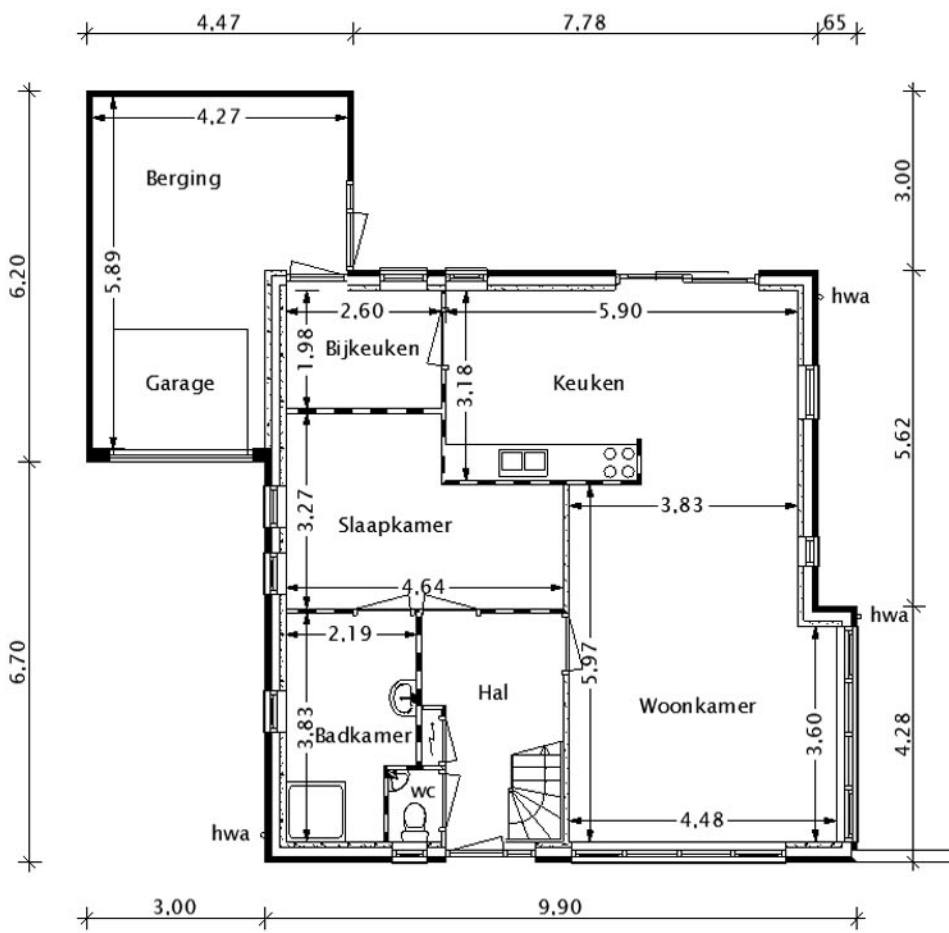

Vrijstaande woning

Hofstra Hulshof Bouw b.v.
Noorderdiep 126 a
9521 BG Nieuw Buinen
tel. 0599 - 212977
www.hofstrahulshof.nl

woning type Klaut

Beganegrond

Verdieping

Woonoppervlak van ca. 168 m²
Op de beganegrond de woonkamer met open keuken, bijkeuken, slaapkamer met badkamer en aangebouwde garage.
Op de verdieping zijn 2 slaapkamers een hobbykamer en een toilet gesitueert.

Beganegrond
woonoppervlak ca. 102m²
Verdieping
woonoppervlak ca. 66 m²

woning type Kluit