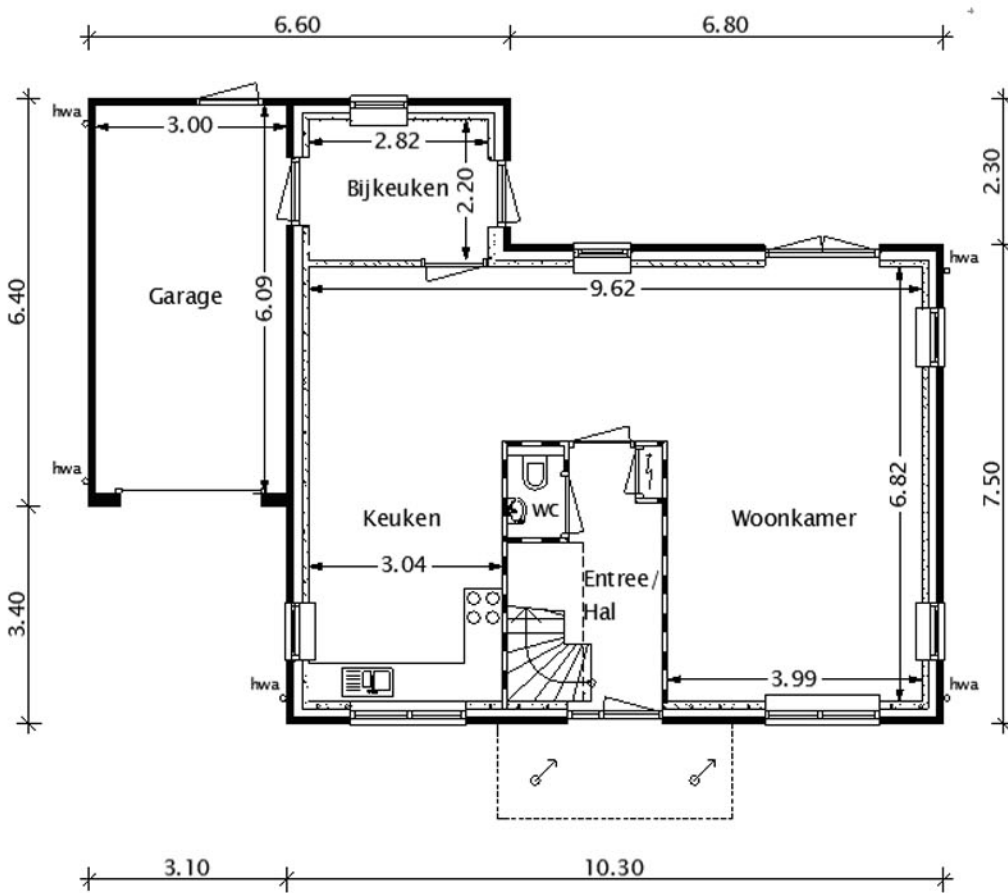

Vrijstaand herenhuis

Hofstra Hulshof Bouw b.v.
Noorderdiep 126 a
9521 BG Nieuw Buinen
tel. 0599 - 212977
www.hofstrahulshof.nl

Beganegrond

Woonoppervlak van ca. 157 m²
Op de beganegrond de woonkamer met open keuken en aangebouwde garage met bijkeuken.
Op de verdieping zijn 4 slaapkamers en de badkamer gesitueert.

Beganegrond
woonoppervlak ca. 91 m²
Verdieping
woonoppervlak ca. 66 m²

Verdieping

woning type Hoën