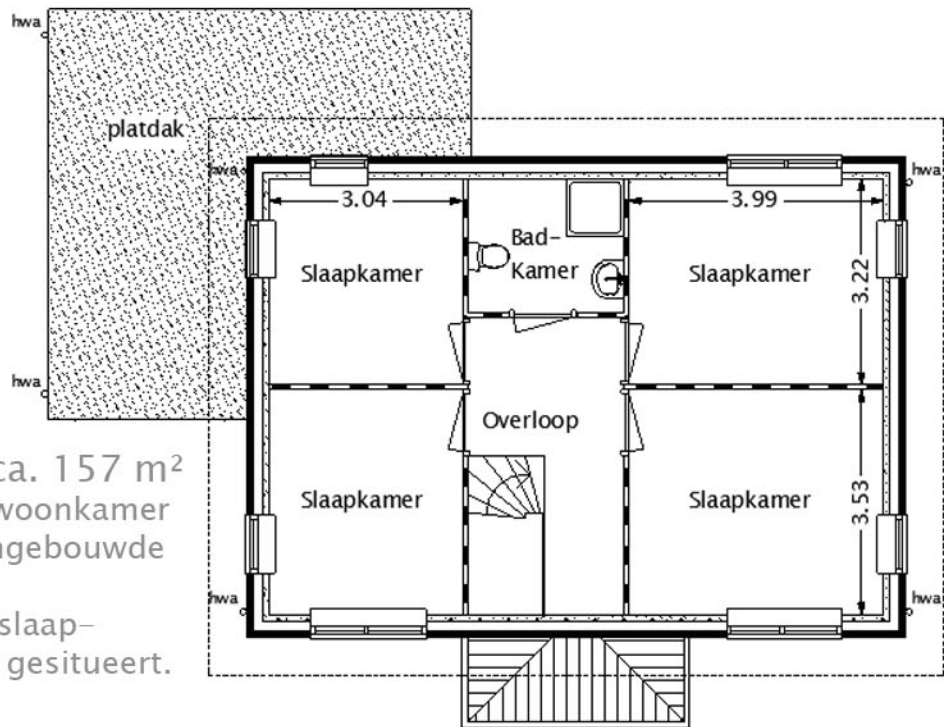

Vrijstaand herenhuis

Hofstra Hulshof Bouw b.v.
Noorderdiep 126 a
9521 BG Nieuw Buinen
tel. 0599 - 212977
www.hofstrahulshof.nl

Beganegrond

Woonoppervlak van ca. 157 m²
Op de beganegrond de woonkamer met open keuken en aangebouwde garage met bijkeuken.
Op de verdieping zijn 4 slaapkamers en de badkamer gesitueert.

Beganegrond
woonoppervlak ca. 91 m²
Verdieping
woonoppervlak ca. 66 m²

Verdieping

woning type Hoën