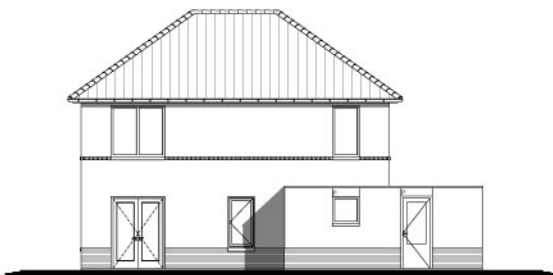

Vrijstaand herenhuis

Hofstra Hulshof Bouw b.v.
Noorderdiep 126 a
9521 BG Nieuw Buinen
tel. 0599 - 212977
www.hofstrahulshof.nl

Beganegrond

Woonoppervlak van ca. 157 m²
Op de beganegrond de woonkamer met open keuken en aangebouwde garage met bijkeuken.
Op de verdieping zijn 4 slaapkamers en de badkamer gesitueert.

Beganegrond
woonoppervlak ca. 91 m²
Verdieping
woonoppervlak ca. 66 m²

Verdieping

woning type Hoën