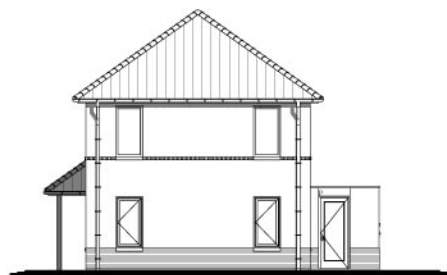

Vrijstaand herenhuis

Hofstra Hulshof Bouw b.v.
Noorderdiep 126 a
9521 BG Nieuw Buinen
tel. 0599 - 212977
www.hofstrahulshof.nl

Beganegrond

Woonoppervlak van ca. 157 m²
Op de beganegrond de woonkamer met open keuken en aangebouwde garage met bijkeuken.
Op de verdieping zijn 4 slaapkamers en de badkamer gesitueert.

Beganegrond
woonoppervlak ca. 91 m²
Verdieping
woonoppervlak ca. 66 m²

Verdieping

woning type Hoën