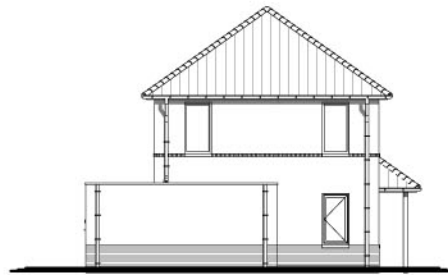

Vrijstaand herenhuis

Hofstra Hulshof Bouw b.v.
Noorderdiep 126 a
9521 BG Nieuw Buinen
tel. 0599 - 212977
www.hofstrahulshof.nl

Beganegrond

Woonoppervlak van ca. 157 m²
Op de beganegrond de woonkamer met open keuken en aangebouwde garage met bijkeuken.
Op de verdieping zijn 4 slaapkamers en de badkamer gesitueert.

Beganegrond
woonoppervlak ca. 91 m²
Verdieping
woonoppervlak ca. 66 m²

Verdieping

woning type Hoën