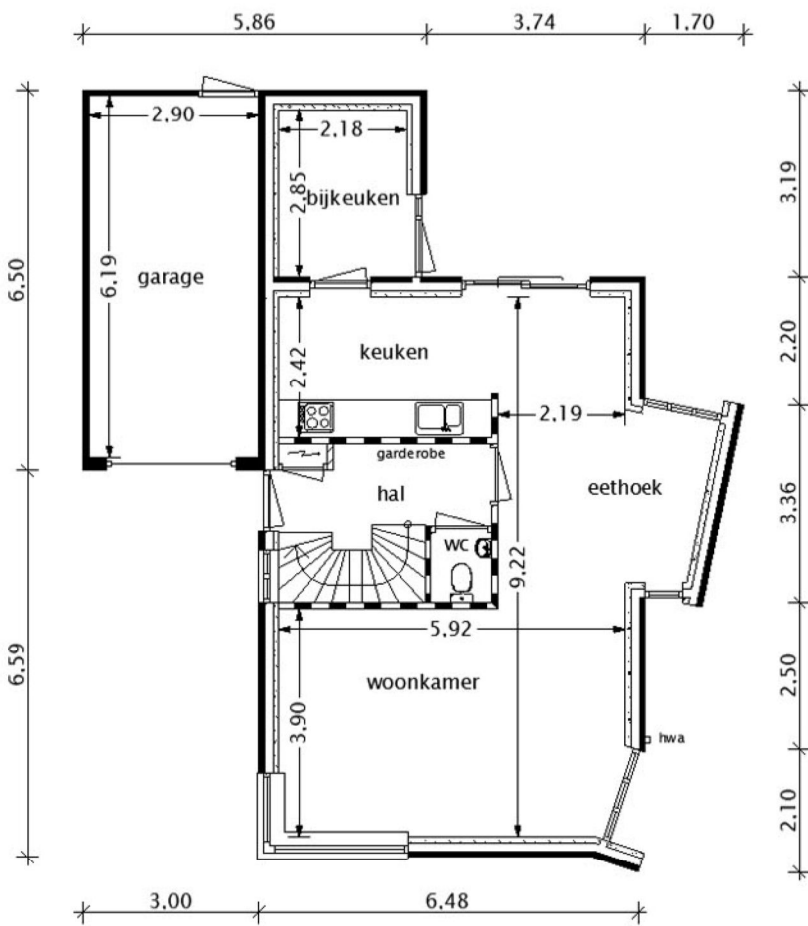

Vrijstaande kubuswoning

Hofstra Hulshof Bouw b.v.
Noorderdiep 126 a
9521 BG Nieuw Buinen
tel. 0599 - 212977
www.hofstrahulshof.nl

woning type Hibiscus

Beganegrond

Verdieping

Woonoppervlak van ca. 137 m²
Op de beganegrond de woonkamer met eethoek, open keuken en aangebouwde garage met bijkeuken. Op de verdieping zijn 3 slaapkamers en de badkamer gesitueert.

Beganegrond
woonoppervlak ca. 82 m²
Verdieping
woonoppervlak ca. 55 m²

woning type Hibiscus