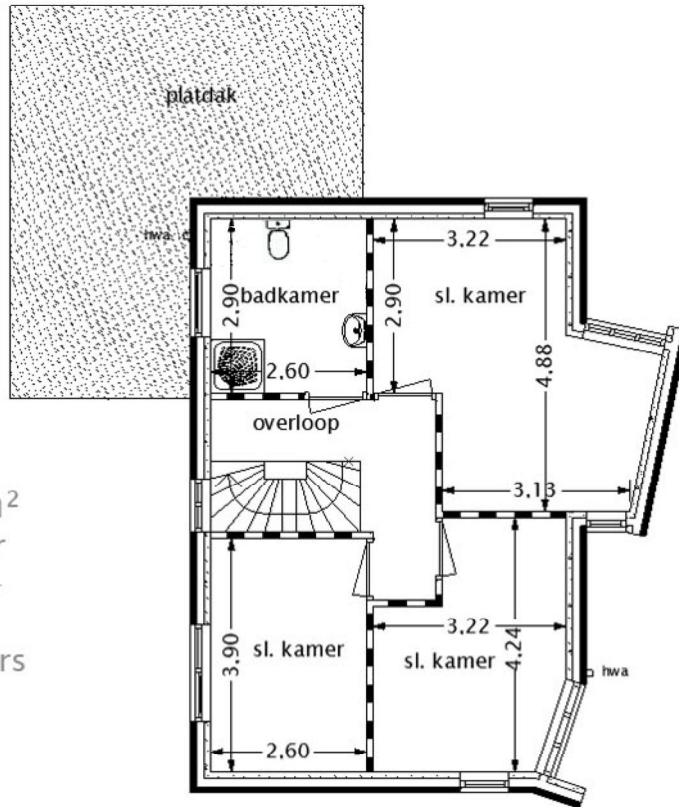

Vrijstaande kubuswoning

Hofstra Hulshof Bouw b.v.
Noorderdiep 126 a
9521 BG Nieuw Buinen
tel. 0599 - 212977
www.hofstrahulshof.nl

woning type Hibiscus

Beganegrond

Verdieping

Woonoppervlak van ca. 137 m²
Op de beganegrond de woonkamer met eethoek, open keuken en aangebouwde garage met bijkeuken. Op de verdieping zijn 3 slaapkamers en de badkamer gesitueert.

Beganegrond
woonoppervlak ca. 82 m²
Verdieping
woonoppervlak ca. 55 m²

woning type Hibiscus