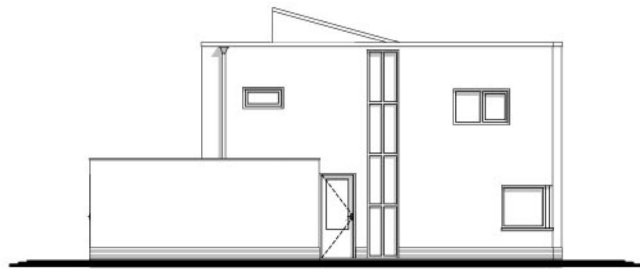

Vrijstaande kubuswoning

Hofstra Hulshof Bouw b.v.
Noorderdiep 126 a
9521 BG Nieuw Buinen
tel. 0599 - 212977
www.hofstrahulshof.nl

woning type Hibiscus

Beganegrond

Verdieping

Woonoppervlak van ca. 137 m²
Op de beganegrond de woonkamer met eethoek, open keuken en aangebouwde garage met bijkeuken. Op de verdieping zijn 3 slaapkamers en de badkamer gesitueert.

Beganegrond
woonoppervlak ca. 82 m²
Verdieping
woonoppervlak ca. 55 m²

woning type Hibiscus