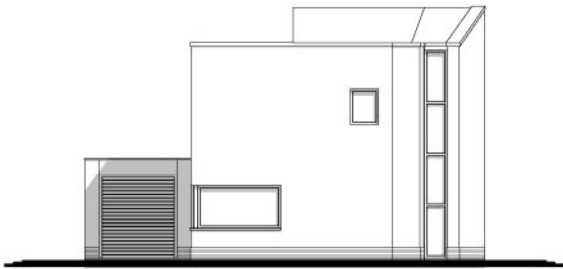

Vrijstaande kubuswoning

Hofstra Hulshof Bouw b.v.
Noorderdiep 126 a
9521 BG Nieuw Buinen
tel. 0599 - 212977
www.hofstrahulshof.nl

woning type Hibiscus

Beganegrond

Verdieping

Woonoppervlak van ca. 137 m²
Op de beganegrond de woonkamer met eethoek, open keuken en aangebouwde garage met bijkeuken. Op de verdieping zijn 3 slaapkamers en de badkamer gesitueert.

Beganegrond
woonoppervlak ca. 82 m²
Verdieping
woonoppervlak ca. 55 m²

woning type Hibiscus