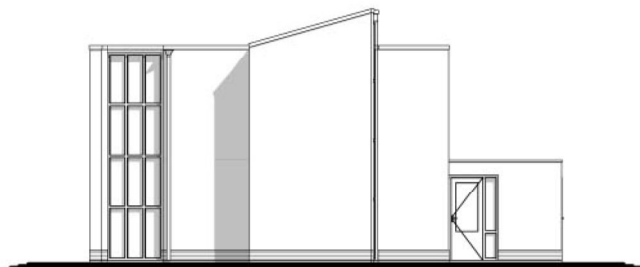

Vrijstaande kubuswoning

Hofstra Hulshof Bouw b.v.
Noorderdiep 126 a
9521 BG Nieuw Buinen
tel. 0599 - 212977
www.hofstrahulshof.nl

woning type Hibiscus

Beganegrond

Verdieping

Woonoppervlak van ca. 137 m²
Op de beganegrond de woonkamer met eethoek, open keuken en aangebouwde garage met bijkeuken. Op de verdieping zijn 3 slaapkamers en de badkamer gesitueert.

Beganegrond
woonoppervlak ca. 82 m²
Verdieping
woonoppervlak ca. 55 m²

woning type Hibiscus