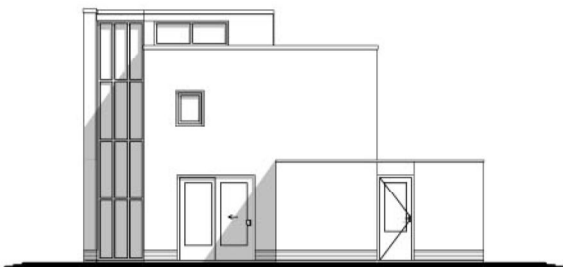

Vrijstaande kubuswoning

Hofstra Hulshof Bouw b.v.
Noorderdiep 126 a
9521 BG Nieuw Buinen
tel. 0599 - 212977
www.hofstrahulshof.nl

woning type Hibiscus

Beganegrond

Verdieping

Woonoppervlak van ca. 137 m²
Op de beganegrond de woonkamer met eethoek, open keuken en aangebouwde garage met bijkeuken. Op de verdieping zijn 3 slaapkamers en de badkamer gesitueert.

Beganegrond
woonoppervlak ca. 82 m²
Verdieping
woonoppervlak ca. 55 m²

woning type Hibiscus