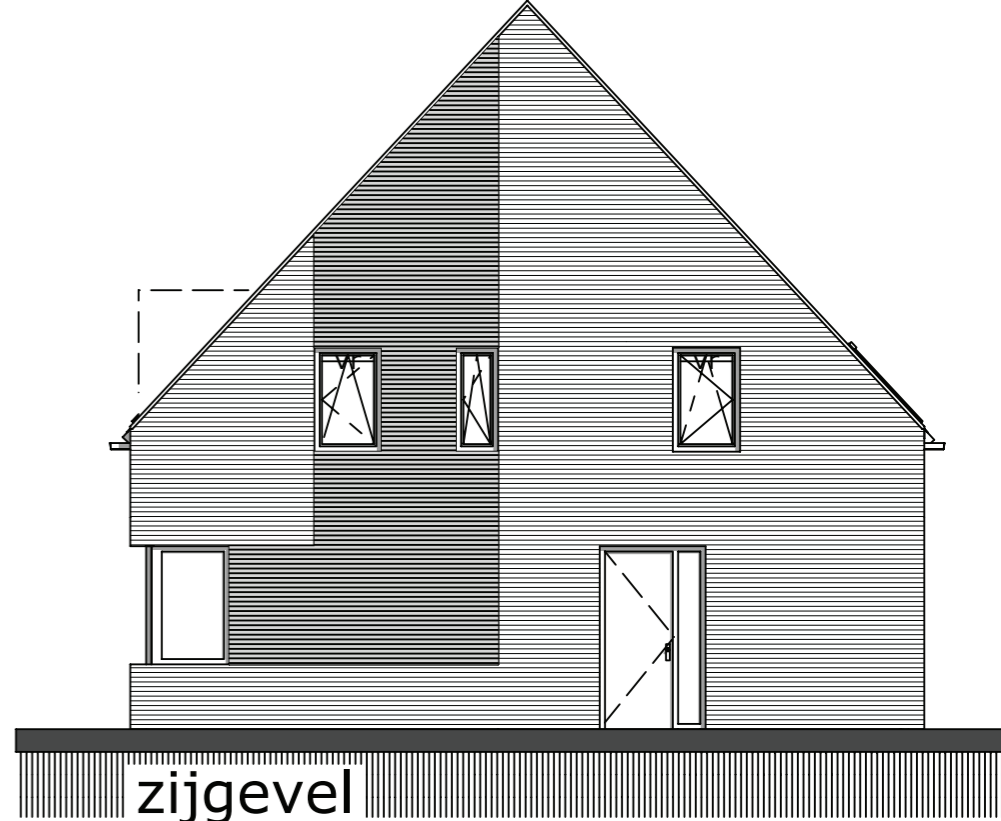

voorgevel

zijgevel

zijgevel

achtergevel

 <p>architectengroep roderveld</p>	<p>Starterswoningen Yde Breukersweg / Duinstraat</p> <p>opdrachtgever: Hofstra Hulshof bouw Noorderdiep 126a 9521 BG Nieuw-Buinen</p> <p>borglaan 1/b 9301ze roden tel:050-5016371 fax:050-5016396 info@roderveld.nl www.roderveld.nl</p>	<p>versie D01</p>
	<p>architectengroep roderveld</p>	<p>get 29-6-2016</p>
	<p>deze tekening blijft eigendom van architectengroep roderveld en mag zonder voorafgaande schriftelijke toestemming van de architect niet worden vervoelvoudigd of openbaar worden gemaakt noch aan derden ter inzage worden gegeven</p>	<p>schaal 1:100 blad</p>
	<p>sba-reg.nr. 1.890402.141</p>	<p>1-4</p>