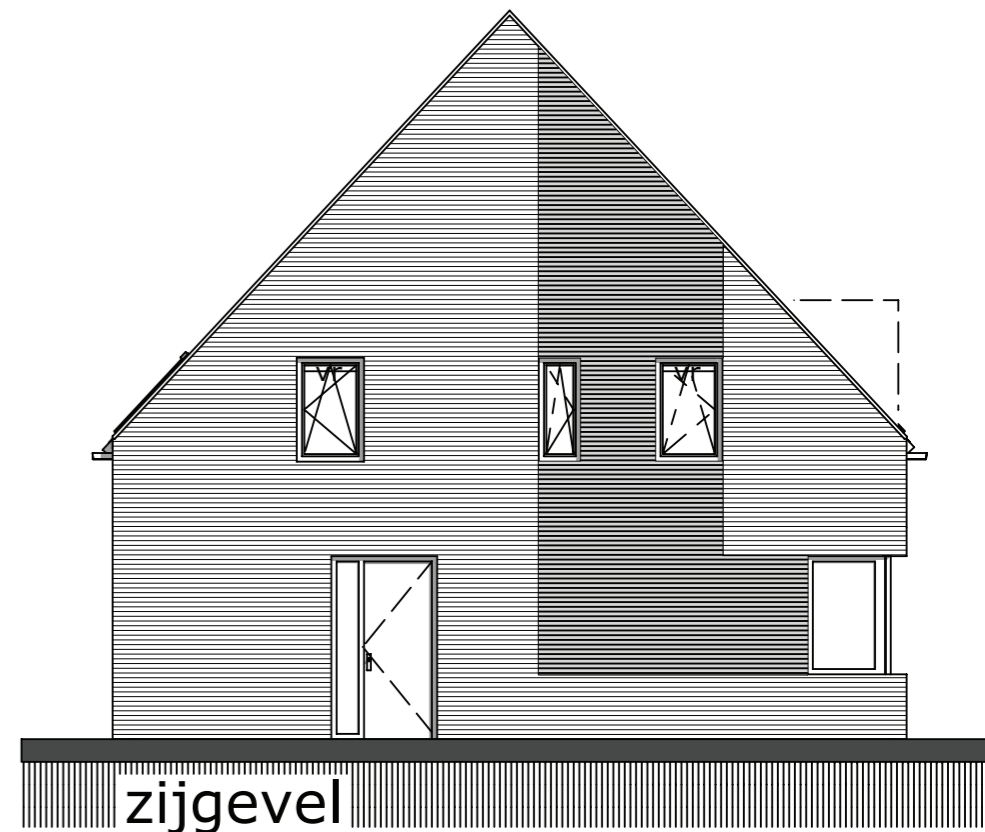

voorgevel

zijgevel

zijgevel

achtergevel

 <p>architectengroep roderveld</p>	<p>Starterswoningen Yde Breukersweg / Duinstraat</p> <p>opdrachtgever: Hofstra Hulshof bouw Noorderdiep 126a 9521 BG Nieuw-Buinen</p> <p>borglaan 1/b 9301ze roden tel:050-5016371 fax:050-5016396 info@roderveld.nl www.roderveld.nl</p>	<p>versie D01</p>
	<p>architectengroep roderveld</p>	<p>get 29-6-2016</p>
	<p>deze tekening blijft eigendom van architectengroep roderveld en mag zonder voorafgaande schriftelijke toestemming van de architect niet worden vervoelvoudigd of openbaar worden gemaakt noch aan derden ter inzage worden gegeven</p>	<p>schaal 1:100 blad</p>
	<p>sba-reg.nr. 1.890402.141</p>	<p>1-4</p>