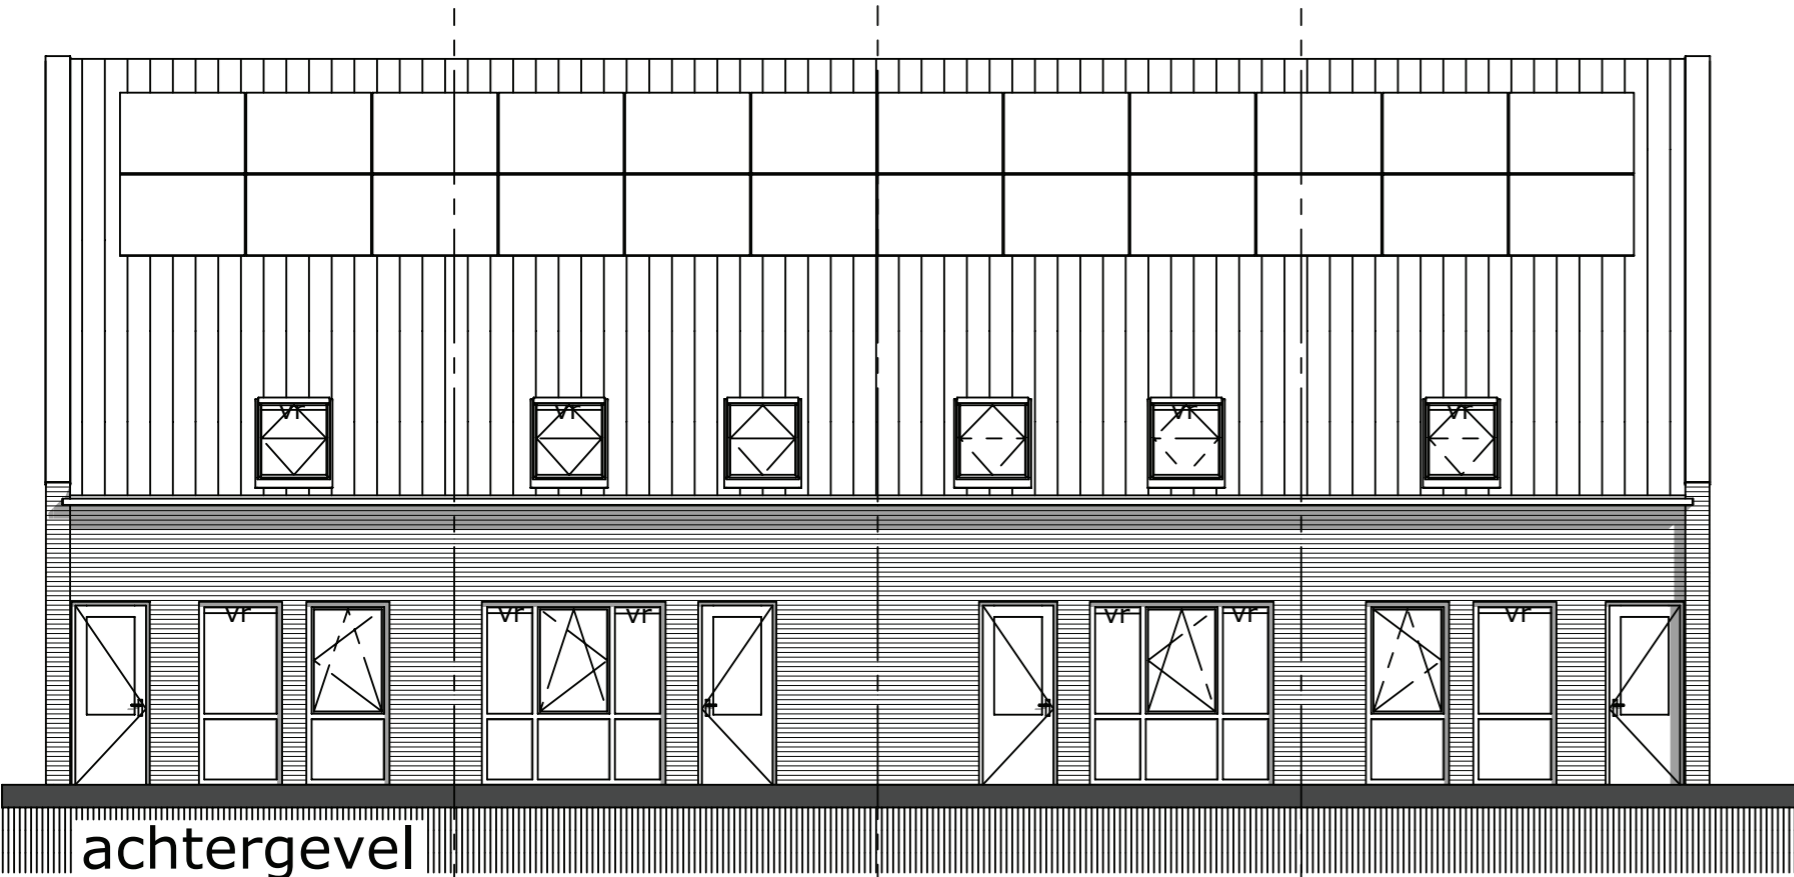

voorgevel

zijgevel

zijgevel

achtergevel

 <p>architectengroep roderveld</p>	<p>Starterswoningen Yde Breukersweg / Duinstraat</p> <p>opdrachtgever: Hofstra Hulshof bouw Noorderdiep 126a 9521 BG Nieuw-Buinen</p> <p>borglaan 1/b 9301ze roden tel:050-5016371 fax:050-5016396 info@roderveld.nl www.roderveld.nl</p>	<p>versie D01</p>
	<p>architectengroep roderveld</p>	<p>get 29-6-2016</p>
	<p>deze tekening blijft eigendom van architectengroep roderveld en mag zonder voorafgaande schriftelijke toestemming van de architect niet worden vervoelvoudigd of openbaar worden gemaakt noch aan derden ter inzage worden gegeven</p>	<p>schaal 1:100 blad</p>
	<p>sba-reg.nr. 1.890402.141</p>	<p>1-4</p>