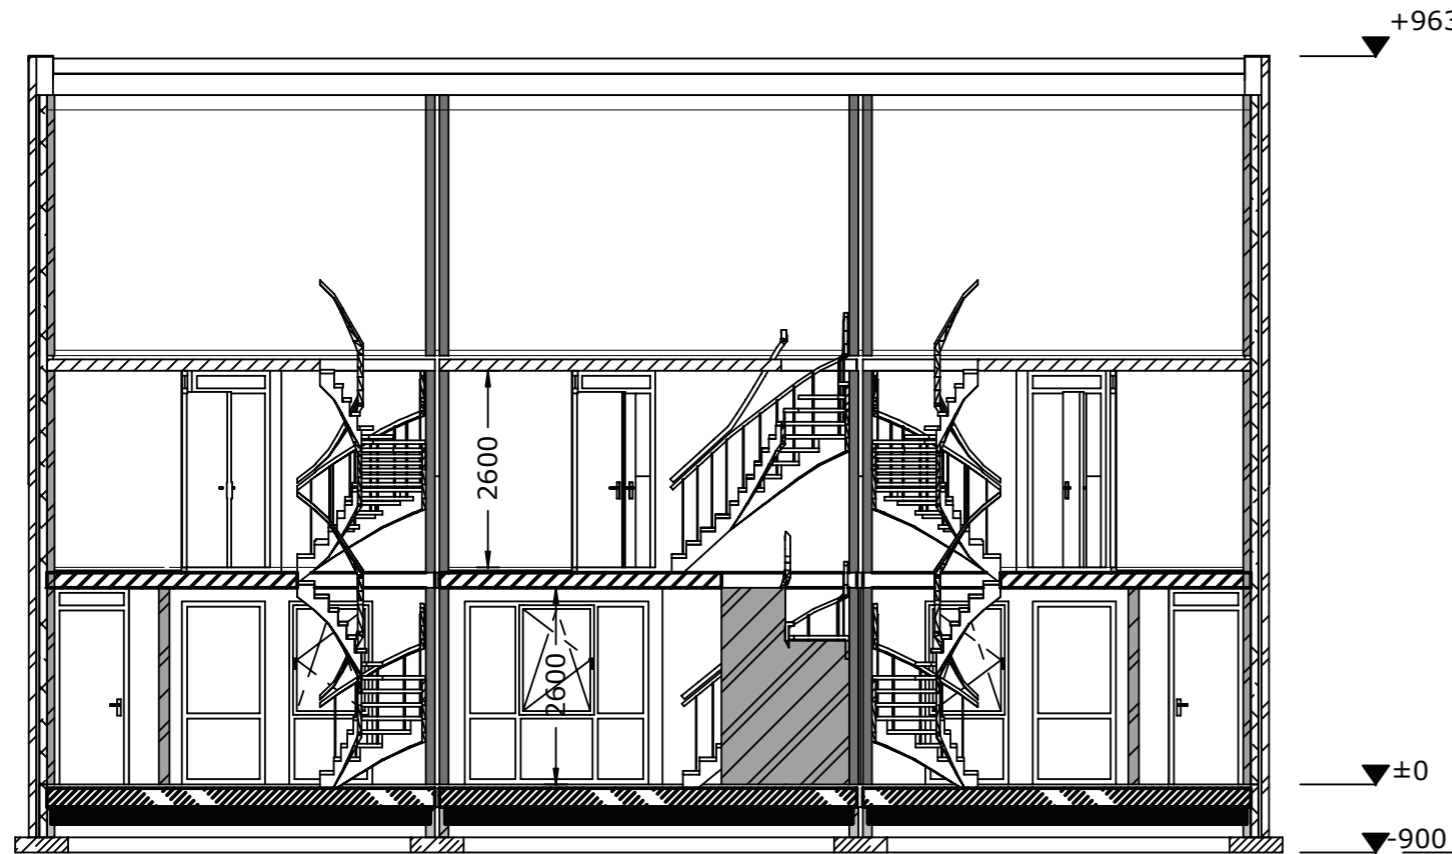

doorsnede D-1

2e verdieping

doorsnede D-2

 <p>architectengroep roderveld</p>	<p>Starterswoningen Yde Breukersweg / Duinstraat</p> <p>opdrachtgever: Hofstra Hulshof bouw Noorderdiep 126a 9521 BG Nieuw-Buinen</p> <p>borglaan 1/b 9301ze roden tel:050-5016371 fax:050-5016396 info@roderveld.nl www.roderveld.nl</p>	<p>versie D01</p>
	<p>architectengroep roderveld</p>	<p>get 29-6-2016</p>
	<p>deze tekening blijft eigendom van architectengroep roderveld en mag zonder voorafgaande schriftelijke toestemming van de architect niet worden vervoelvoudigd of openbaar worden gemaakt noch aan derden ter inzage worden gegeven</p>	<p>schaal 1:100 blad</p>