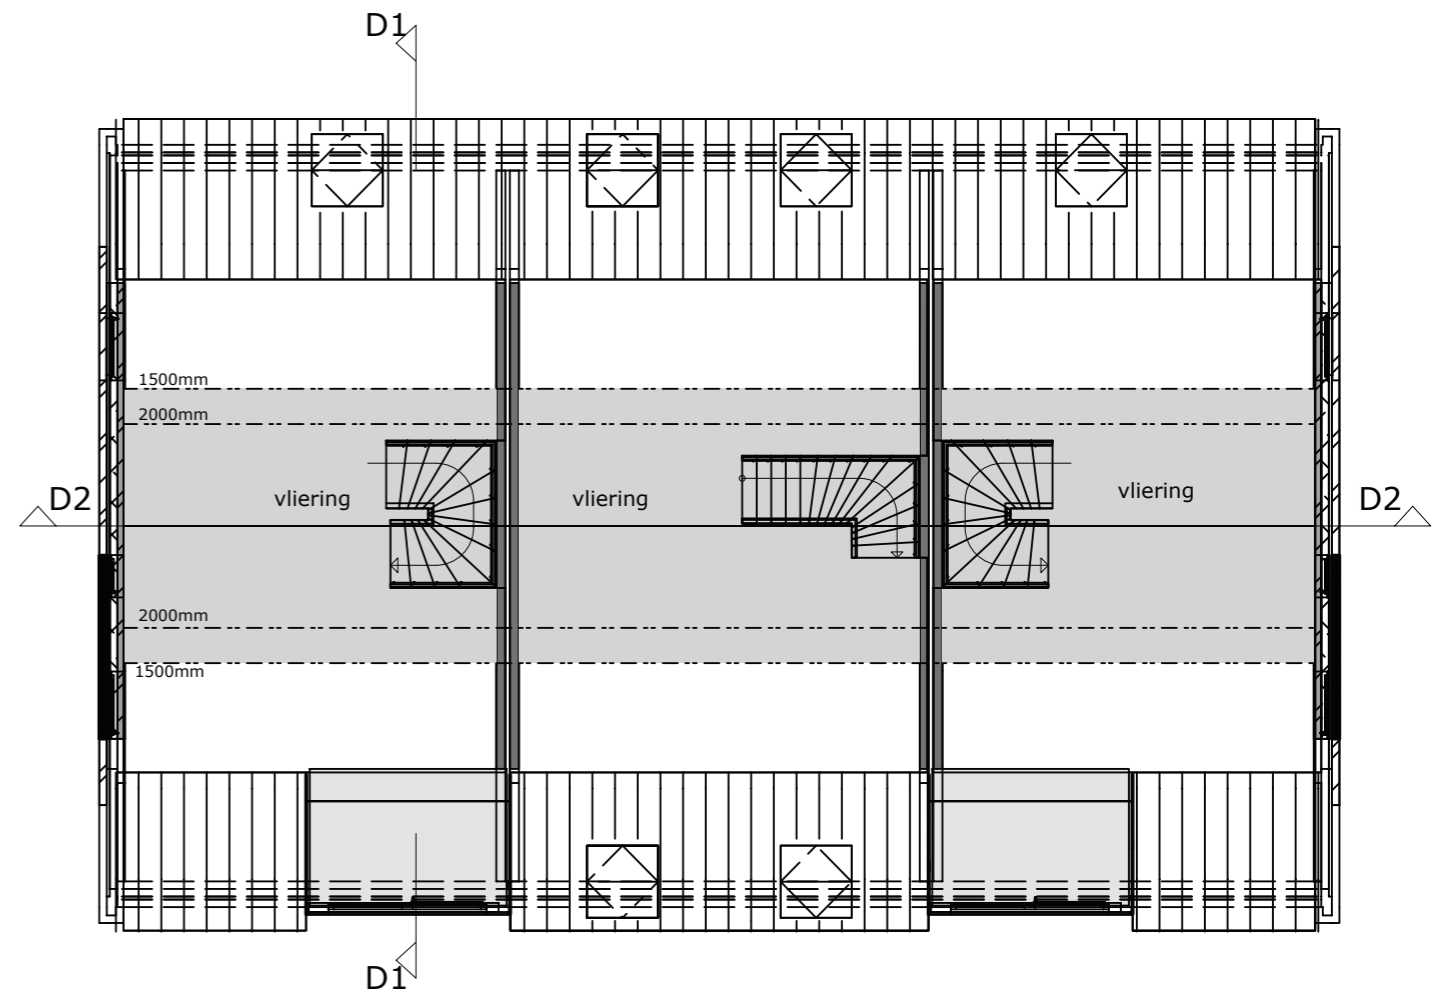

doorsnede D-1

2e verdieping

doorsnede D-2

 <p>architectengroep roderveld</p>	<p>Starterswoningen Yde Breukersweg / Duinstraat</p> <p>opdrachtgever: Hofstra Hulshof bouw Noorderdiep 126a 9521 BG Nieuw-Buinen</p> <p>borglaan 1/b 9301ze roden tel:050-5016371 fax:050-5016396 info@roderveld.nl www.roderveld.nl</p>	<p>versie D01</p>
	<p>architectengroep roderveld</p>	<p>get 29-6-2016</p>
	<p>deze tekening blijft eigendom van architectengroep roderveld en mag zonder voorafgaande schriftelijke toestemming van de architect niet worden vervoelvoudigd of openbaar worden gemaakt noch aan derden ter inzage worden gegeven</p>	<p>schaal 1:100 blad</p>