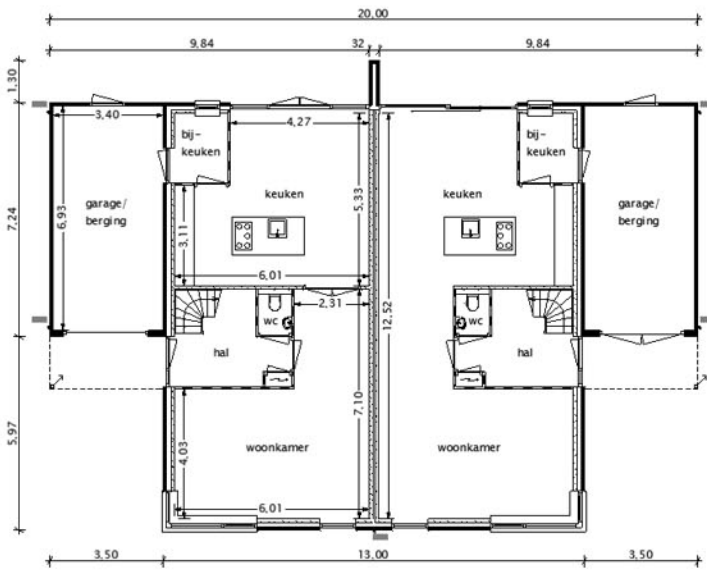

## 2 onder 1 kap woning

Hofstra Hulshof Bouw b.v.  
Noorderdiep 126 a  
9521 BG Nieuw Buinen  
tel. 0599 - 212977  
[www.hofstrahulshof.nl](http://www.hofstrahulshof.nl)

woning type Terborg 2

## 1e verdieping

## 2e verdieping

Woonoppervlak van ca. 196 m<sup>2</sup>  
Op de beganegrond de woonkamer met keuken, bijkeuken en aangebouwde garage. Op de 1e verdieping zijn 3 slaapkamers en de badkamer gesitueerd. Op de 2e verdieping is 1 slaapkamer, douche ruimte en opberg kast gesitueerd.

Beganegrond  
woonoppervlak ca. 99m<sup>2</sup>

1e verdieping  
woonoppervlak ca. 57 m<sup>2</sup>

2e verdieping  
woonoppervlak ca. 40 m<sup>2</sup>

woning type Terborg 2