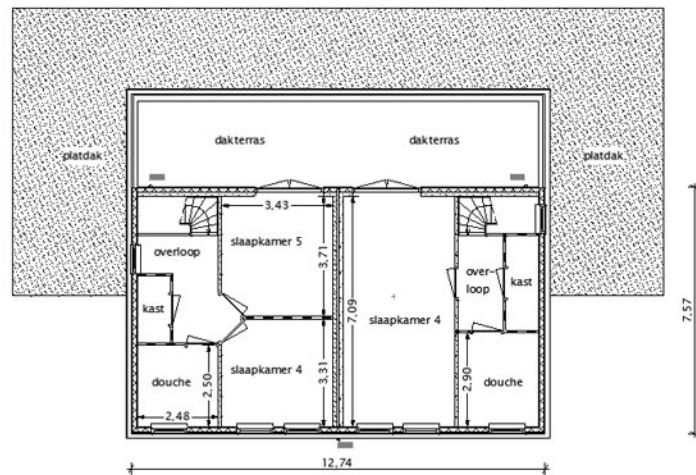

## 2e verdieping

Woonoppervlak van ca. 196 m<sup>2</sup>  
Op de beganegrond de woonkamer met keuken, bijkeuken en aangebouwde garage. Op de 1e verdieping zijn 3 slaapkamers en de badkamer gesitueerd. Op de 2e verdieping is 1 slaapkamer, douche ruimte en opberg kast gesitueerd.