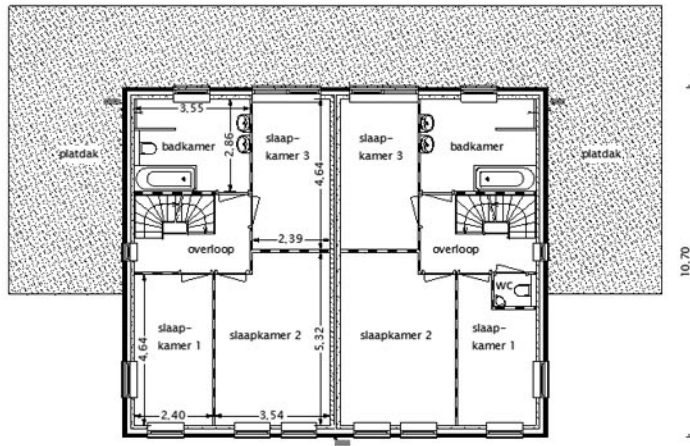

## 2 onder 1 kap woning

Hofstra Hulshof Bouw b.v.  
Noorderdiep 126 a  
9521 BG Nieuw Buinen  
tel. 0599 - 212977  
[www.hofstrahulshof.nl](http://www.hofstrahulshof.nl)

woning type Terborg 2

## 1e verdieping

## 2e verdieping

Woonoppervlak van ca. 196 m<sup>2</sup>  
Op de beganegrond de woonkamer met keuken, bijkeuken en aangebouwde garage. Op de 1e verdieping zijn 3 slaapkamers en de badkamer gesitueerd. Op de 2e verdieping is 1 slaapkamer, douche ruimte en opberg kast gesitueerd.

Beganegrond  
woonoppervlak ca. 99m<sup>2</sup>

1e verdieping  
woonoppervlak ca. 57 m<sup>2</sup>

2e verdieping  
woonoppervlak ca. 40 m<sup>2</sup>

woning type Terborg 2