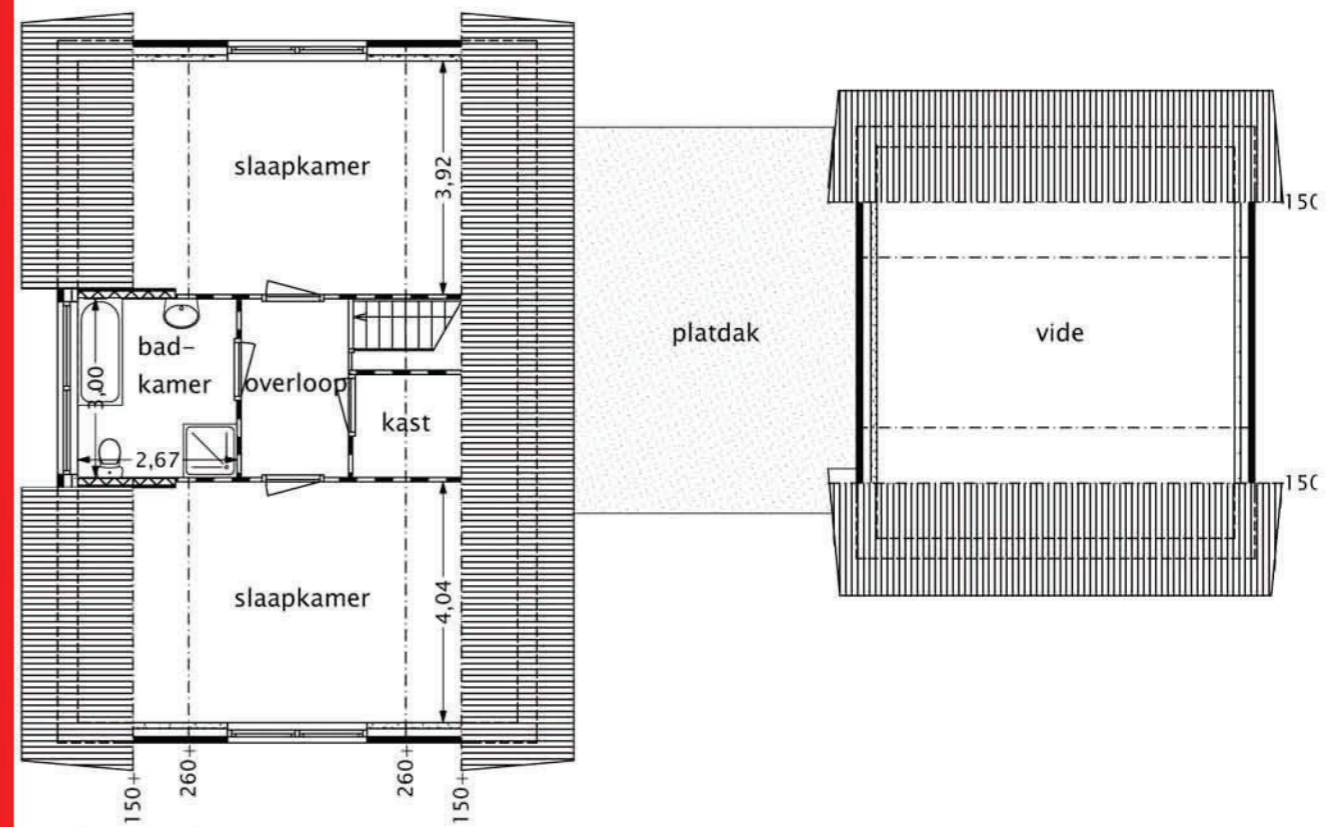

type Reiger luxe

Beganeground

Verdieping

Totaal Woonoppervlak 198m²
Beganeground verblijfsoppervlak 91 m²
Verdieping verblijfsoppervlak 44 m²