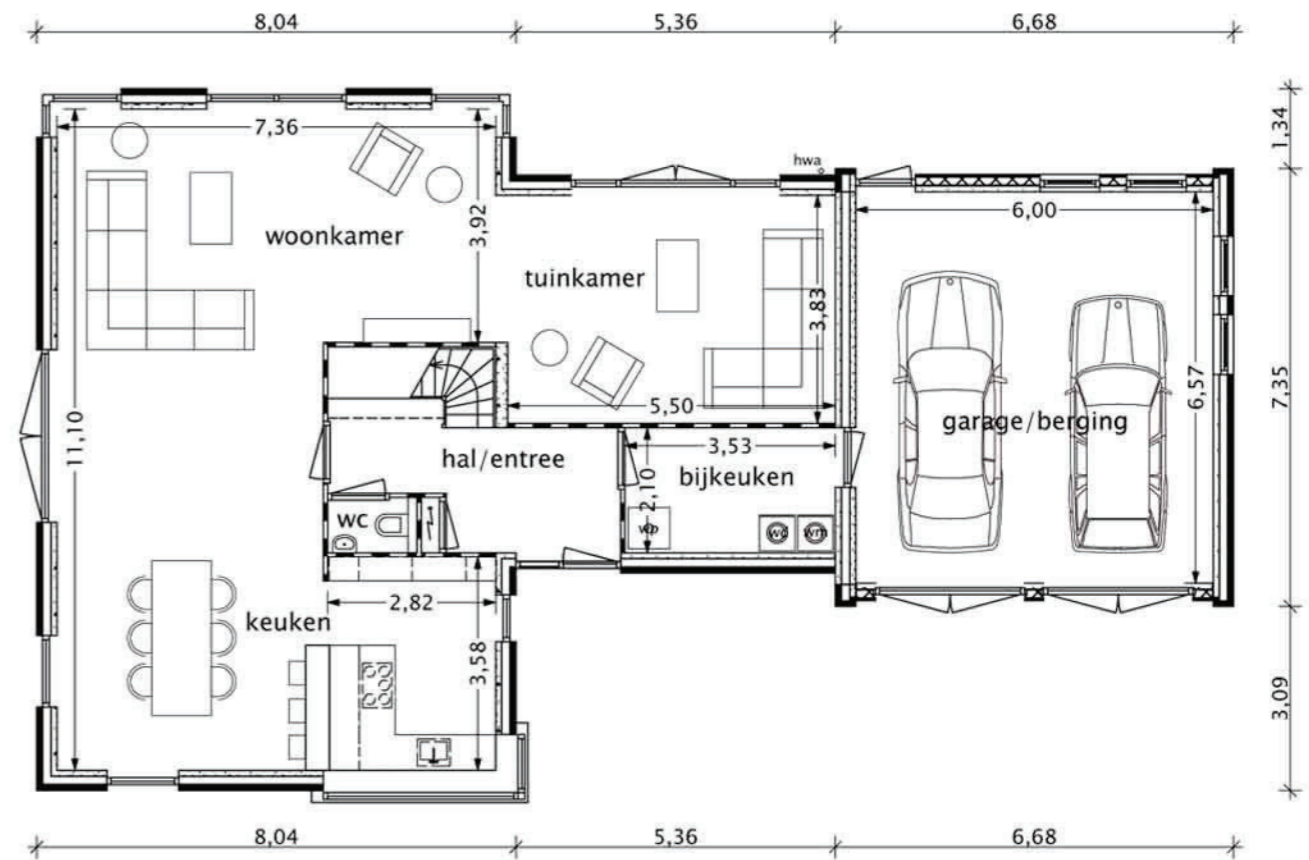

type Reiger luxe

Beganeground

Verdieping

Totaal Woonoppervlak 198m²
Beganeground verblijfsoppervlak 91 m²
Verdieping verblijfsoppervlak 44 m²