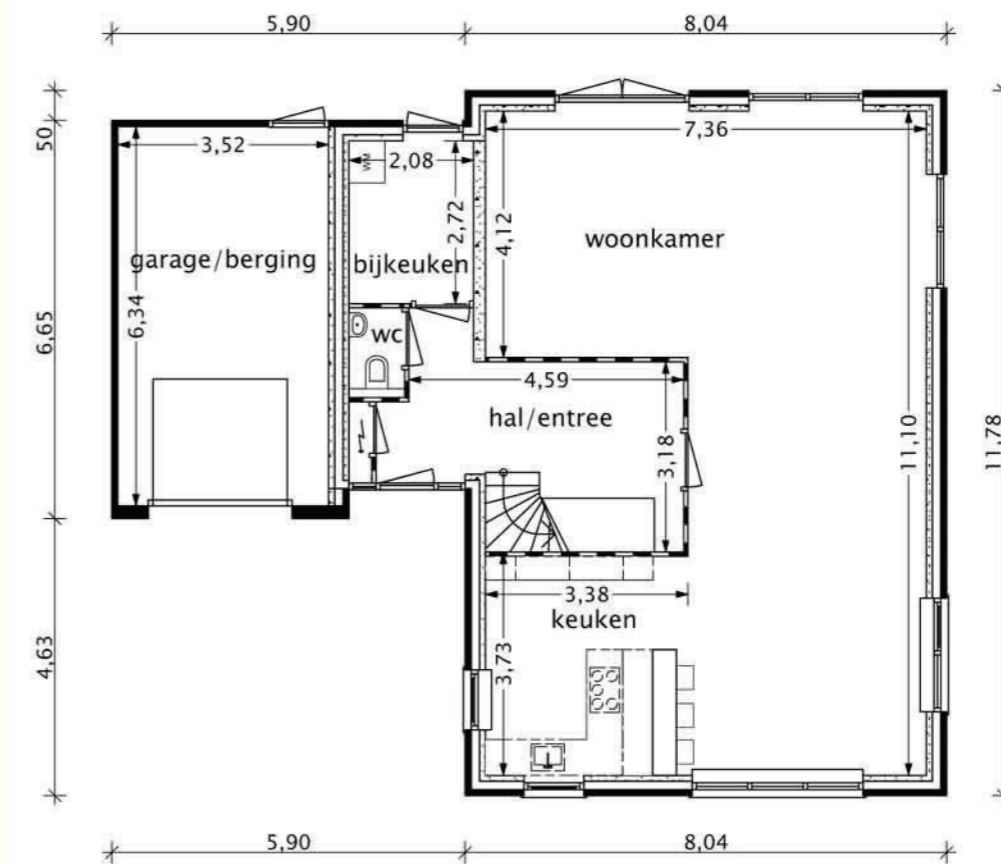

type Reiger

Beganegrand

Verdieping

Totaal Woonoppervlak 189m²
Beganegrand verblijfsoppervlak 70 m²
Verdieping verblijfsoppervlak 43 m²