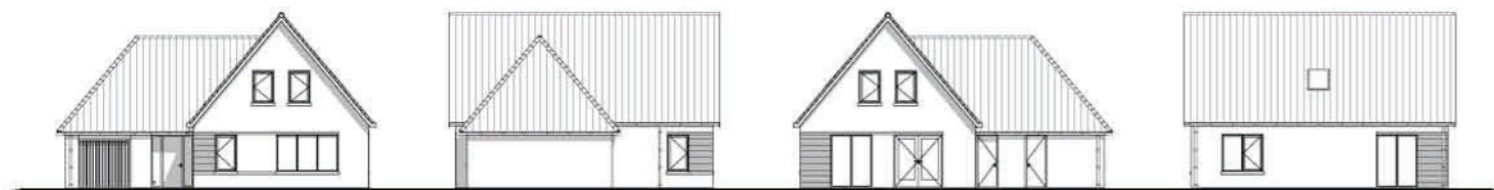

type Reiger

Beganegrand

Verdieping

Totaal Woonoppervlak 189m²
Beganegrand verblijfsoppervlak 70 m²
Verdieping verblijfsoppervlak 43 m²