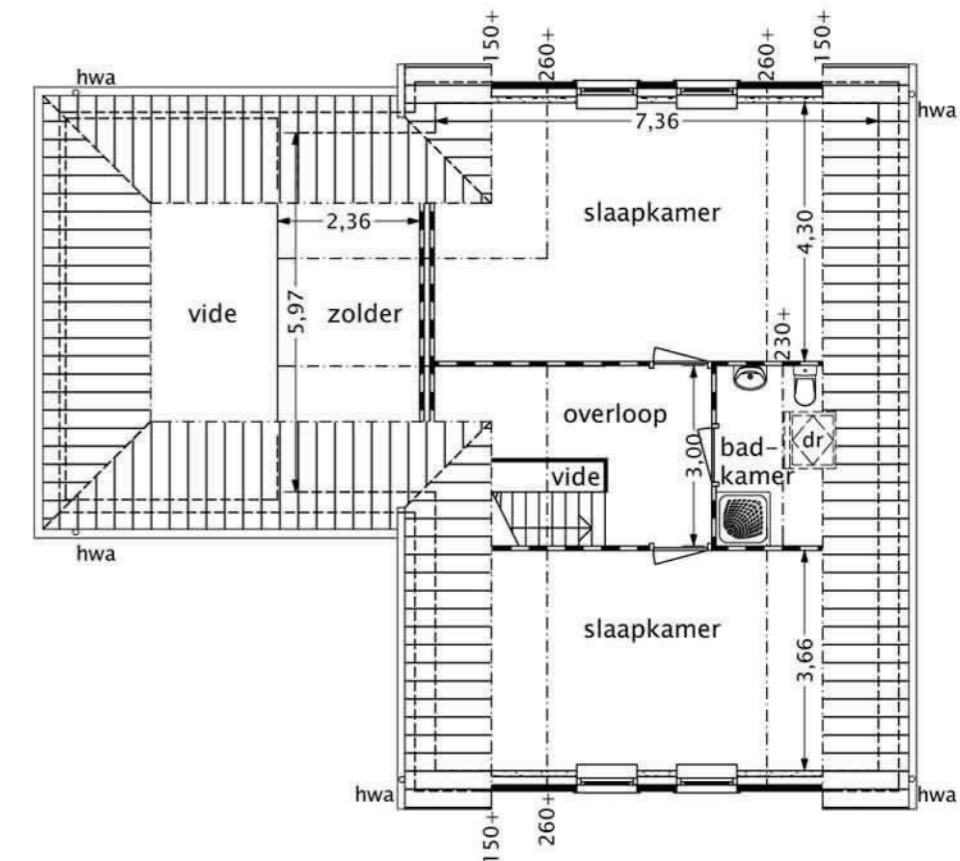

type Reiger

Beganegrand

Verdieping

Totaal Woonoppervlak 189m²
Beganegrand verblijfsoppervlak 70 m²
Verdieping verblijfsoppervlak 43 m²