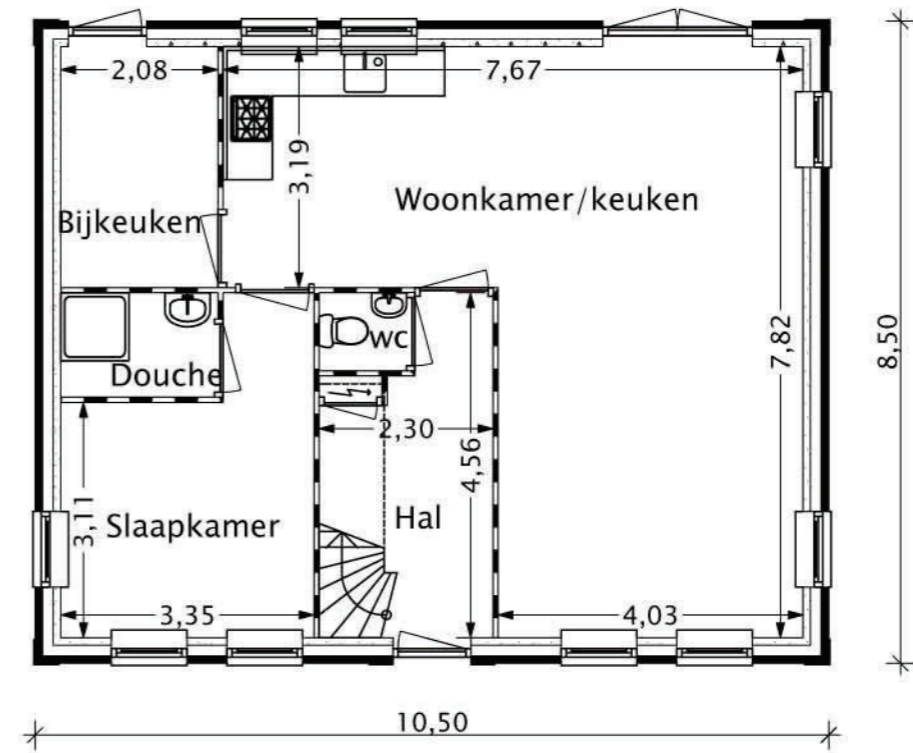

type Mees

Beganegrond