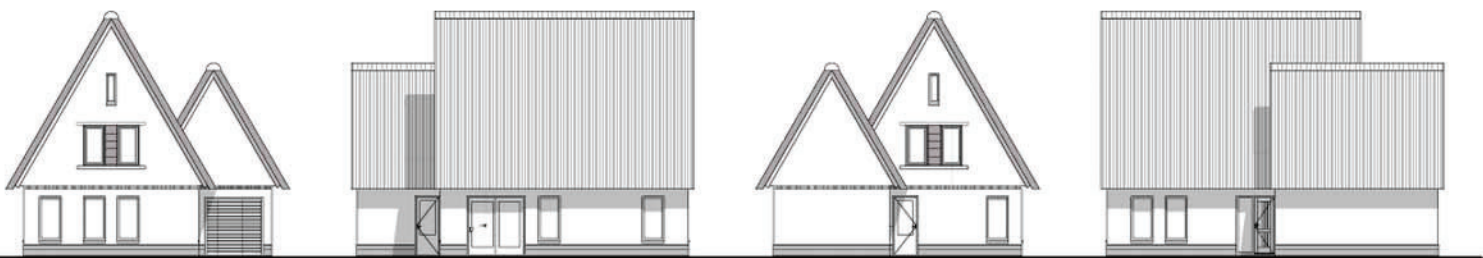

type Fuut

optie garage

Totaal Woonoppervlak 148 m²
Begane grond verblijfsoppervlak 45 m²
Verdieping verblijfsoppervlak 46 m²

Begane grond

Verdieping