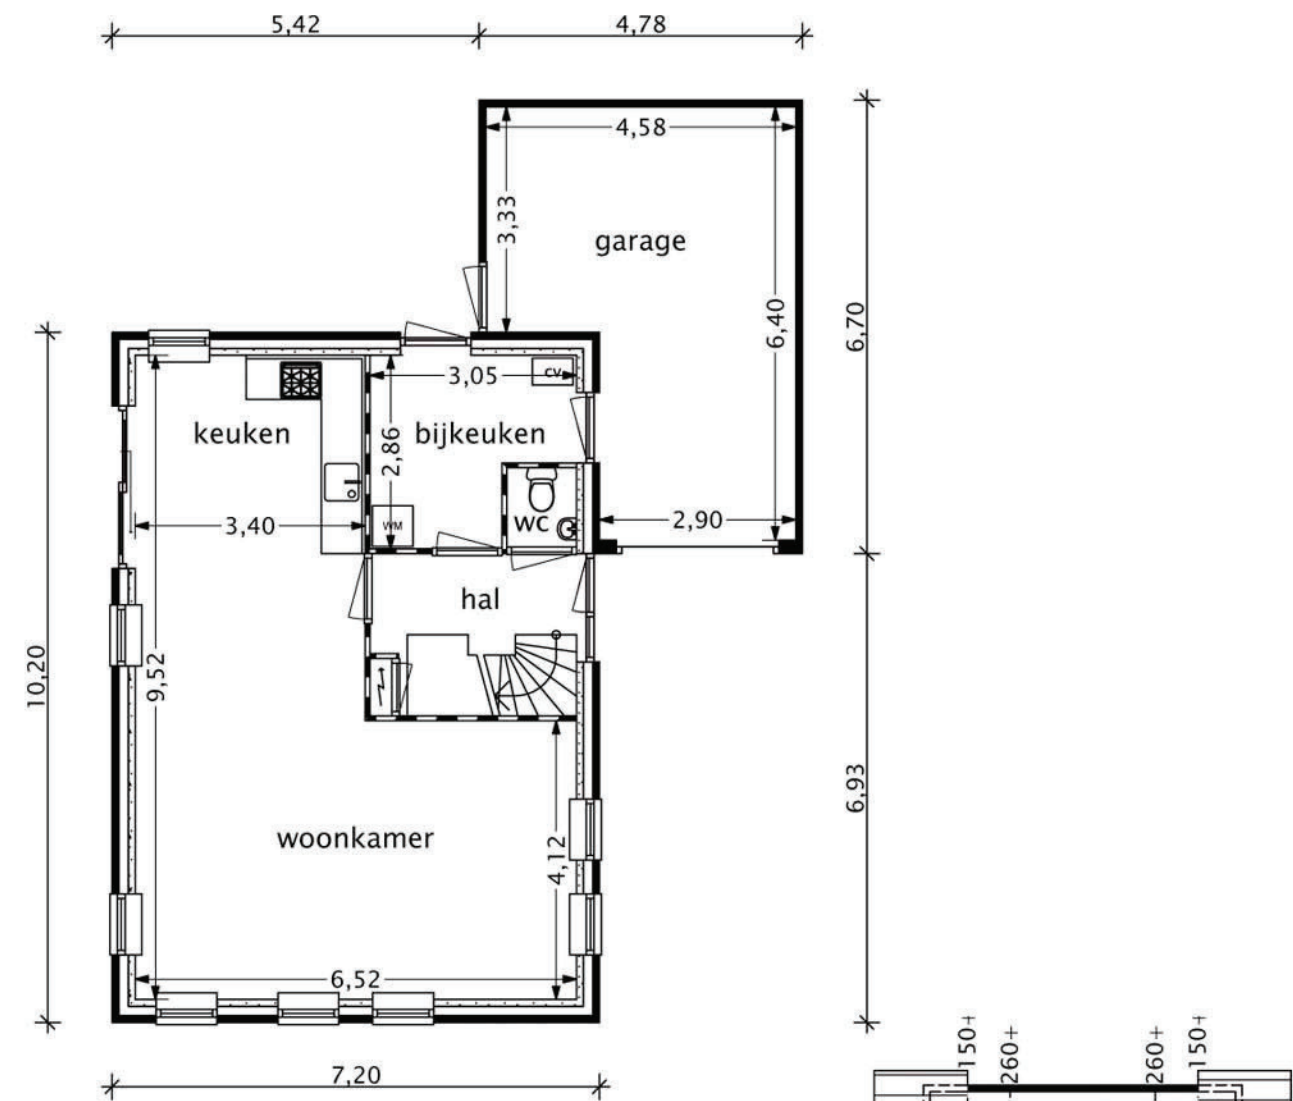

type Fuut

optie garage

Totaal Woonoppervlak 148 m²
Begane grond verblijfsoppervlak 45 m²
Verdieping verblijfsoppervlak 46 m²

Begane grond

Verdieping