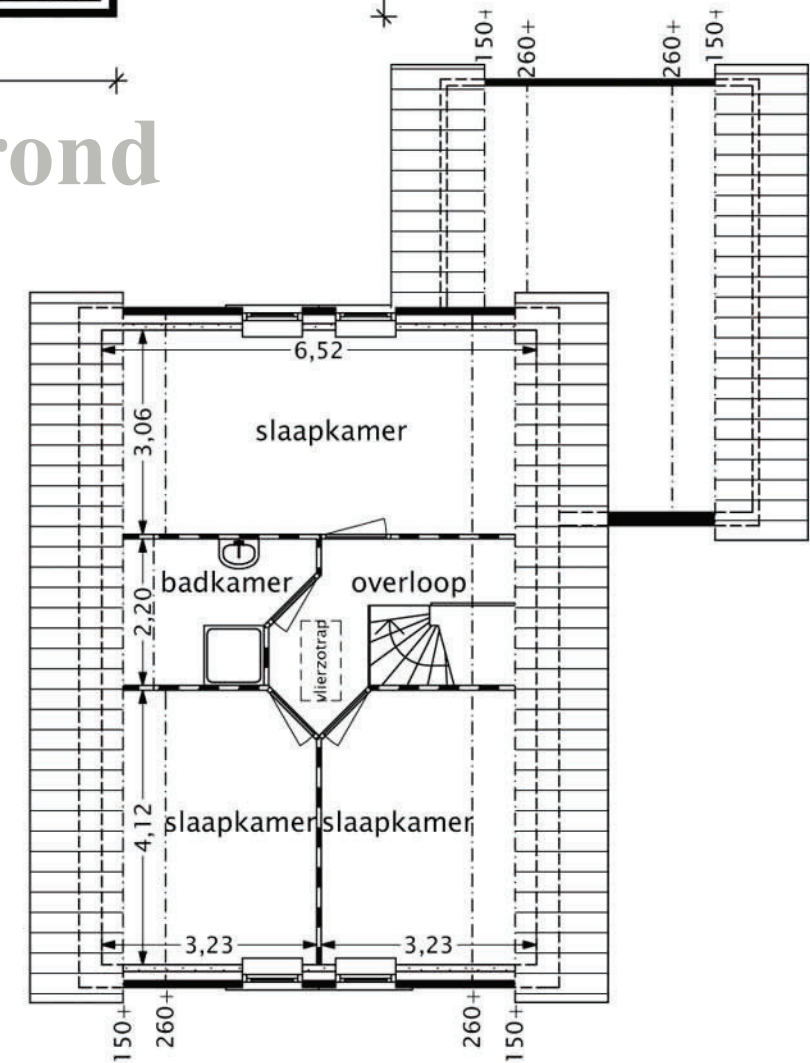

type Fuut

optie garage

Totaal Woonoppervlak 148 m²
Begane grond verblijfsoppervlak 45 m²
Verdieping verblijfsoppervlak 46 m²

Begane grond

Verdieping