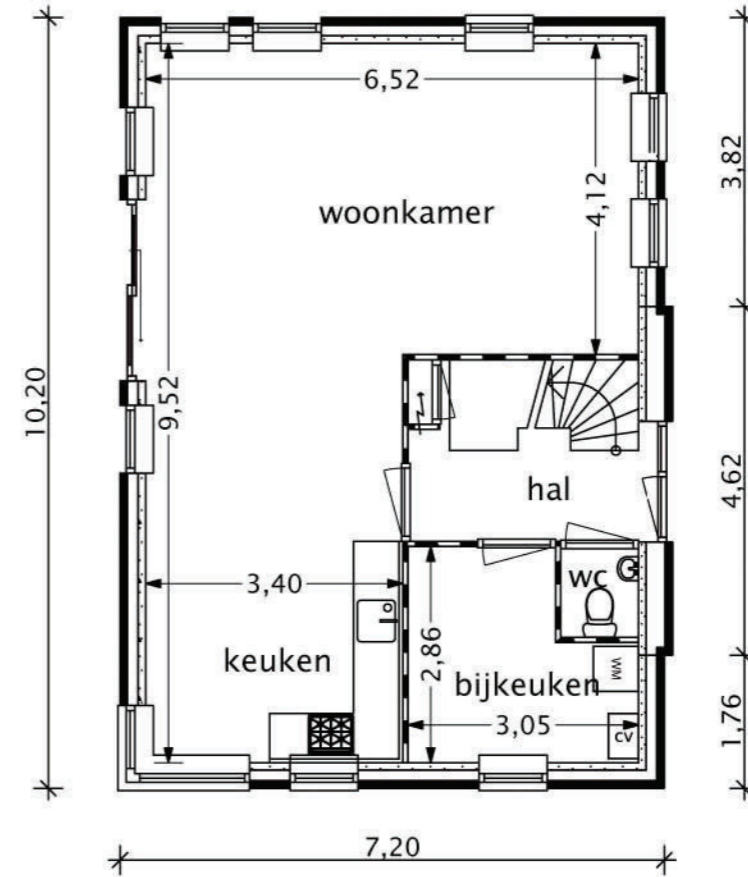

type Fuut

optie entree

Beganegrond

Verdieping

Totaal Woonoppervlak 124 m²
 Beganegrond verblijfsoppervlak 45 m²
 Verdieping verblijfsoppervlak 46 m²