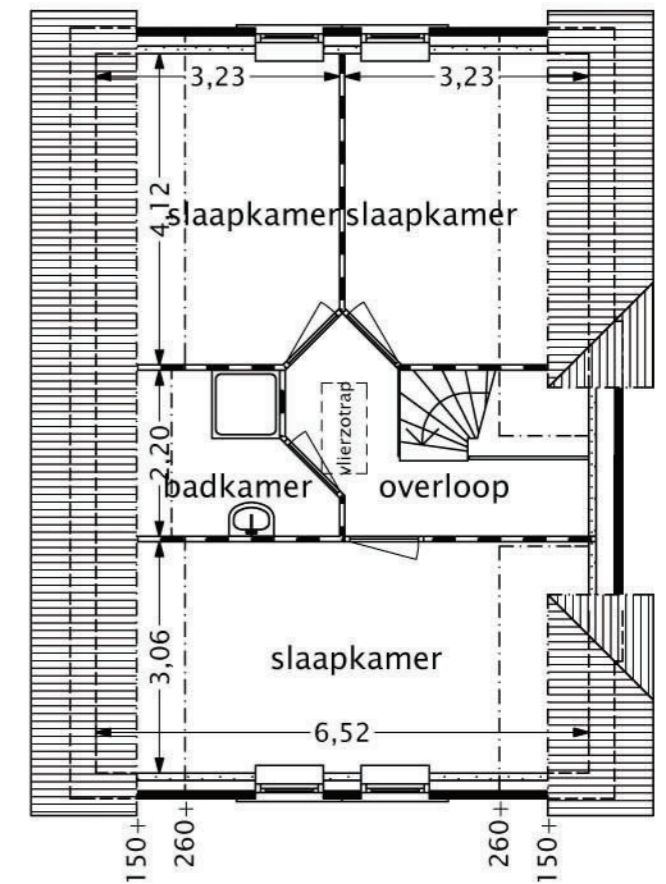

type Fuut

optie entree

Beganegrond

Verdieping

Totaal Woonoppervlak 124 m²
 Beganegrond verblijfsoppervlak 45 m²
 Verdieping verblijfsoppervlak 46 m²