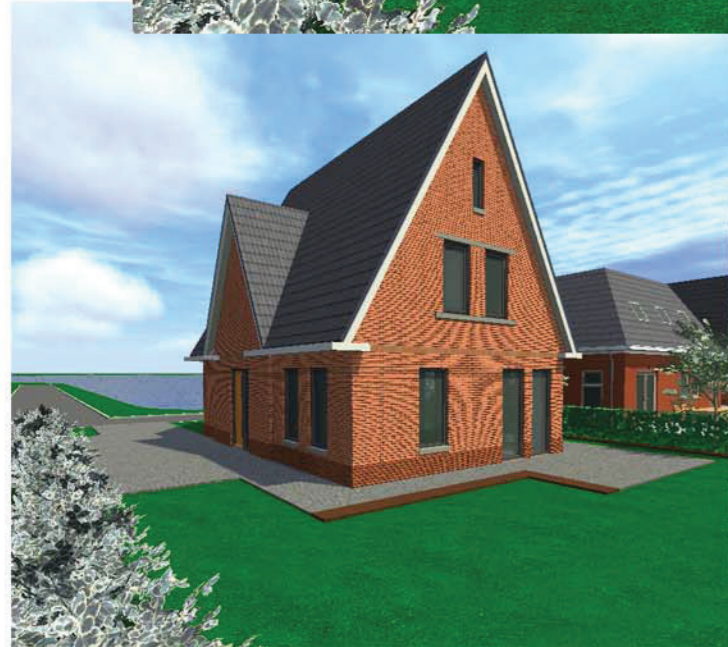

type Fuut

optie entree

Beganegrond

Verdieping

Totaal Woonoppervlak 124 m²
 Beganegrond verblijfsoppervlak 45 m²
 Verdieping verblijfsoppervlak 46 m²