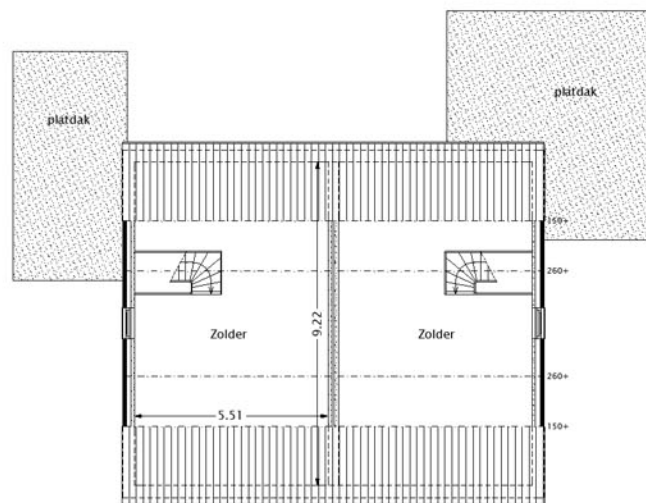

2 onder 1 kap woning

Hofstra Hulshof Bouw b.v.
Noorderdiep 126 a
9521 BG Nieuw Buinen
tel. 0599 - 212977
www.hofstrahulshof.nl

woning type Zwaluw

Beganegrond

1e verdieping

Woonoppervlak van ca. 146 m²
Op de beganegrond de woonkamer met open keuken en bijkeuken. Op de 1e verdieping zijn 3 slaapkamers en de badkamer gesitueerd. Op de 2e verdieping is een ruime zolder.

2e verdieping

Beganegrond
woonoppervlak ca. 51 m²
1e verdieping
woonoppervlak ca. 48 m²
2e verdieping
woonoppervlak ca. 47 m²

woning type Zwaluw