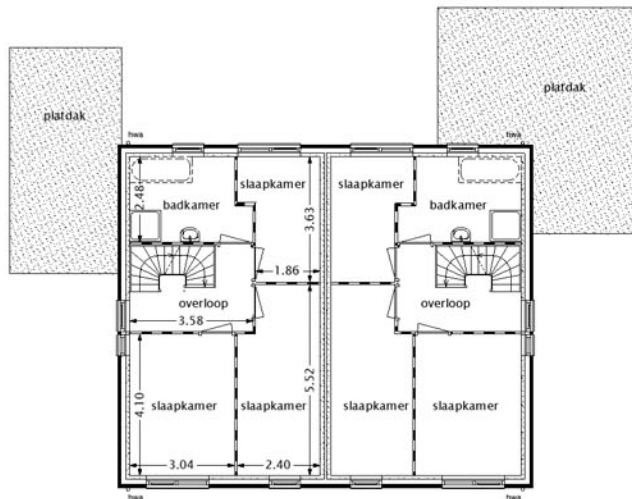

2 onder 1 kap woning

Hofstra Hulshof Bouw b.v.
Noorderdiep 126 a
9521 BG Nieuw Buinen
tel. 0599 - 212977
www.hofstrahulshof.nl

woning type Zwaluw

Beganegrond

1e verdieping

Woonoppervlak van ca. 146 m²
Op de beganegrond de woonkamer met open keuken en bijkeuken. Op de 1e verdieping zijn 3 slaapkamers en de badkamer gesitueerd. Op de 2e verdieping is een ruime zolder.

2e verdieping

Beganegrond
woonoppervlak ca. 51 m²
1e verdieping
woonoppervlak ca. 48 m²
2e verdieping
woonoppervlak ca. 47 m²

woning type Zwaluw