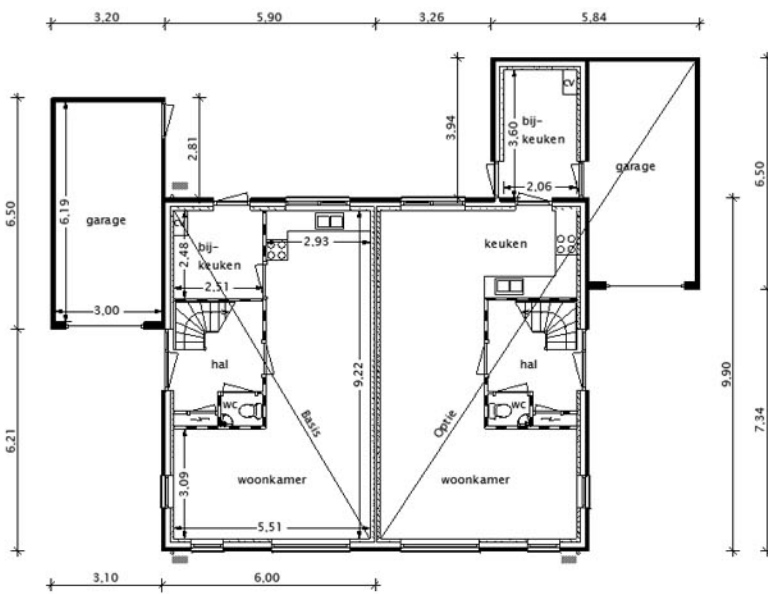

2 onder 1 kap woning

Hofstra Hulshof Bouw b.v.
Noorderdiep 126 a
9521 BG Nieuw Buinen
tel. 0599 - 212977
www.hofstrahulshof.nl

woning type Zwaluw

Beganegrond

1e verdieping

Woonoppervlak van ca. 146 m²
Op de beganegrond de woonkamer met open keuken en bijkeuken. Op de 1e verdieping zijn 3 slaapkamers en de badkamer gesitueerd. Op de 2e verdieping is een ruime zolder.

2e verdieping

Beganegrond
woonoppervlak ca. 51 m²
1e verdieping
woonoppervlak ca. 48 m²
2e verdieping
woonoppervlak ca. 47 m²

woning type Zwaluw