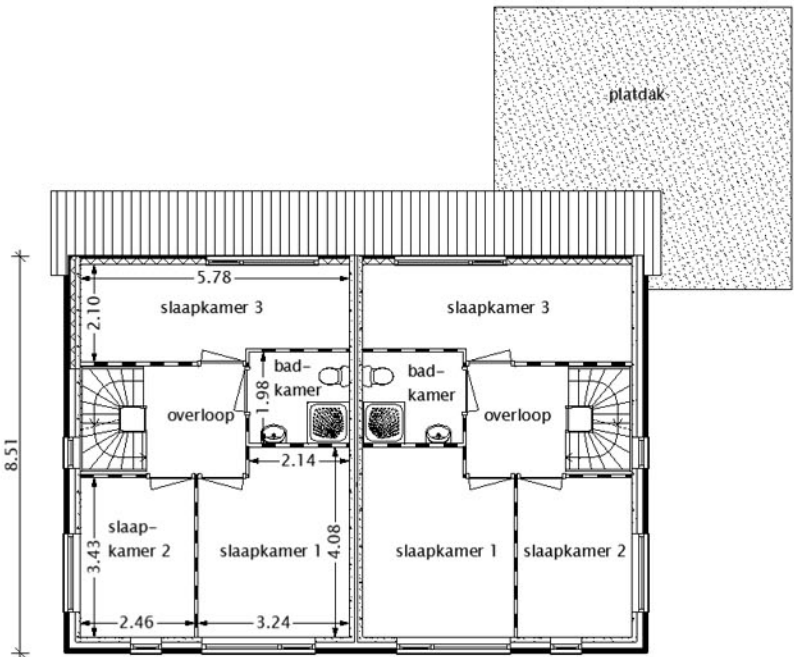

2 onder 1 kap woning

Hofstra Hulshof Bouw b.v.
Noorderdiep 126 a
9521 BG Nieuw Buinen
tel. 0599 - 212977
www.hofstrahulshof.nl

woning type Vink

Beganegrond

Woonoppervlak van ca. 95 m²
Op de beganegrond de woonkamer met open keuken. Op de 1e verdieping zijn 3 slaapkamers en de badkamer gesitueerd.

Beganegrond
woonoppervlak ca. 52m²
Verdieping
woonoppervlak ca. 43 m²

Verdieping

woning type Vink