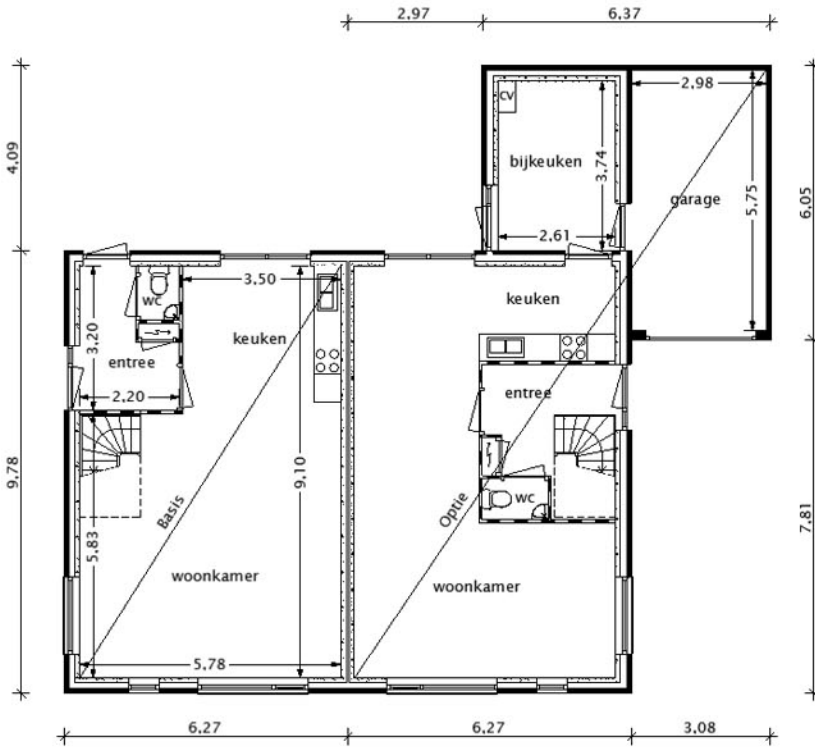

2 onder 1 kap woning

Hofstra Hulshof Bouw b.v.
Noorderdiep 126 a
9521 BG Nieuw Buinen
tel. 0599 - 212977
www.hofstrahulshof.nl

woning type Vink

Beganegrond

Woonoppervlak van ca. 95 m²
Op de beganegrond de woonkamer met open keuken. Op de 1e verdieping zijn 3 slaapkamers en de badkamer gesitueerd.

Beganegrond
woonoppervlak ca. 52m²
Verdieping
woonoppervlak ca. 43 m²

Verdieping

woning type Vink