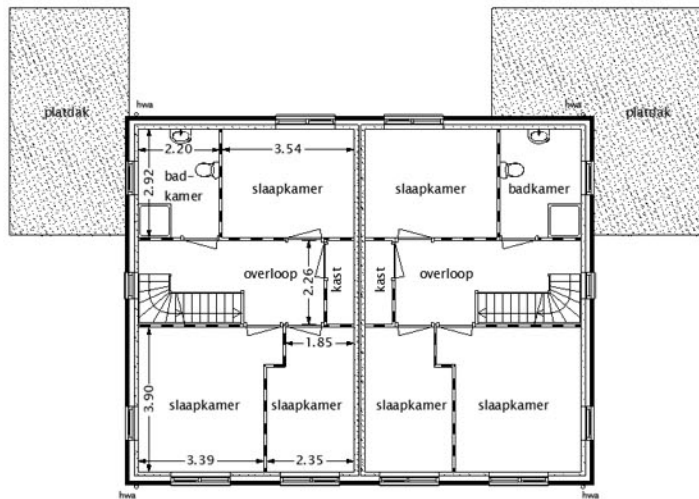

2 onder 1 kap woning

Hofstra Hulshof Bouw b.v.
Noorderdiep 126 a
9521 BG Nieuw Buinen
tel. 0599 - 212977
www.hofstrahulshof.nl

woning type Spreeuw

Beganegrond

1e verdieping

2e verdieping

Woonoppervlak van ca. 155 m²
 Op de beganegrond de woonkamer met open keuken en bijkeuken. Op de 1e verdieping zijn 3 slaapkamers en de badkamer gesitueerd. Op de 2e verdieping is een ruime zolder.

- Beganegrond
 woonoppervlak ca. 53m²
- 1e verdieping
 woonoppervlak ca. 51m²
- 2e verdieping
 woonoppervlak ca. 51m²

woning type Spreeuw