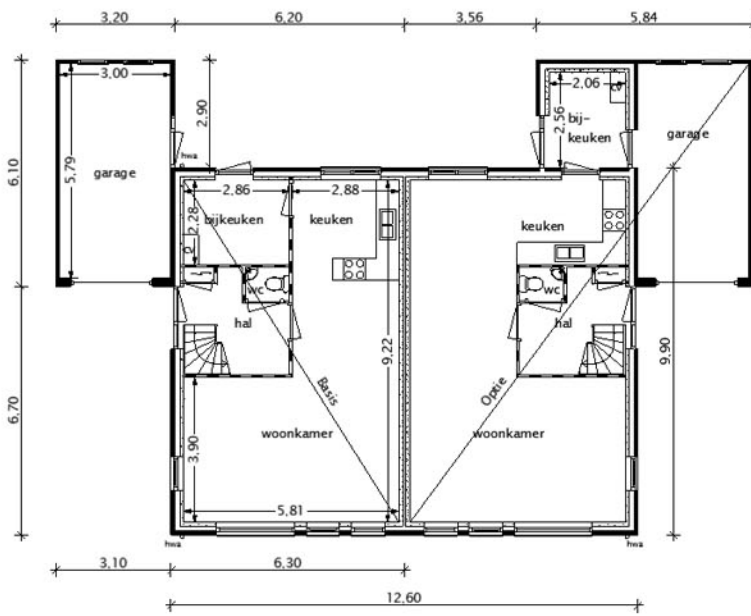

2 onder 1 kap woning

Hofstra Hulshof Bouw b.v.
Noorderdiep 126 a
9521 BG Nieuw Buinen
tel. 0599 - 212977
www.hofstrahulshof.nl

woning type Spreeuw

Beganegrond

1e verdieping

2e verdieping

Woonoppervlak van ca. 155 m²
 Op de beganegrond de woonkamer met open keuken en bijkeuken. Op de 1e verdieping zijn 3 slaapkamers en de badkamer gesitueerd. Op de 2e verdieping is een ruime zolder.

- Beganegrond
 woonoppervlak ca. 53m²
- 1e verdieping
 woonoppervlak ca. 51m²
- 2e verdieping
 woonoppervlak ca. 51m²

woning type Spreeuw