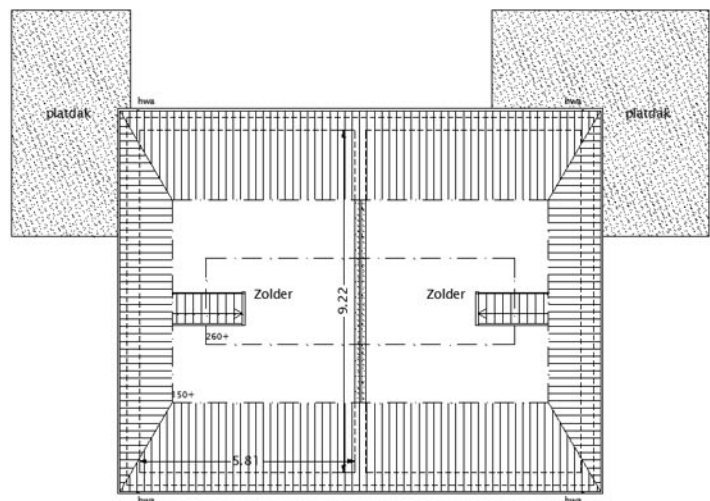

2 onder 1 kap woning

Hofstra Hulshof Bouw b.v.
Noorderdiep 126 a
9521 BG Nieuw Buinen
tel. 0599 - 212977
www.hofstrahulshof.nl

woning type Spreeuw

Beganegrond

1e verdieping

2e verdieping

Woonoppervlak van ca. 155 m²
 Op de beganegrond de woonkamer met open keuken en bijkeuken. Op de 1e verdieping zijn 3 slaapkamers en de badkamer gesitueerd. Op de 2e verdieping is een ruime zolder.

- Beganegrond
 woonoppervlak ca. 53m²
- 1e verdieping
 woonoppervlak ca. 51m²
- 2e verdieping
 woonoppervlak ca. 51m²

woning type Spreeuw