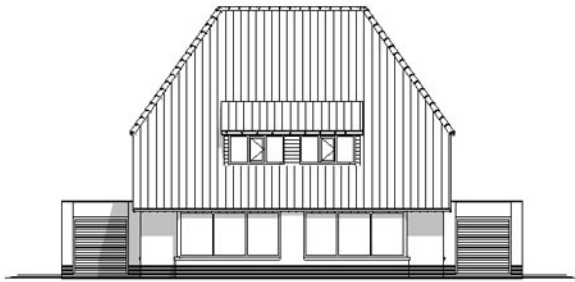

## 2 onder 1 kap woning

Hofstra Hulshof Bouw b.v.  
Noorderdiep 126 a  
9521 BG Nieuw Buinen  
tel. 0599 - 212977  
[www.hofstrahulshof.nl](http://www.hofstrahulshof.nl)

woning type Specht