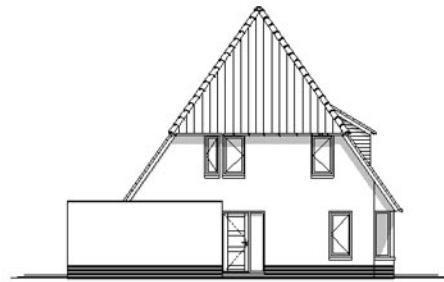

## 2 onder 1 kap woning

Hofstra Hulshof Bouw b.v.  
Noorderdiep 126 a  
9521 BG Nieuw Buinen  
tel. 0599 - 212977  
[www.hofstrahulshof.nl](http://www.hofstrahulshof.nl)

woning type Specht