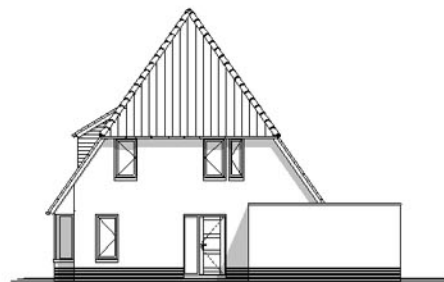

## 2 onder 1 kap woning

Hofstra Hulshof Bouw b.v.  
Noorderdiep 126 a  
9521 BG Nieuw Buinen  
tel. 0599 - 212977  
[www.hofstrahulshof.nl](http://www.hofstrahulshof.nl)

woning type Specht