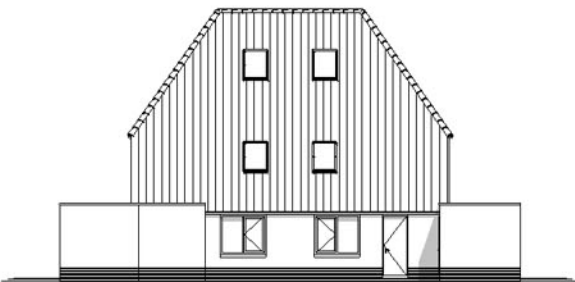

## 2 onder 1 kap woning

Hofstra Hulshof Bouw b.v.  
Noorderdiep 126 a  
9521 BG Nieuw Buinen  
tel. 0599 - 212977  
[www.hofstrahulshof.nl](http://www.hofstrahulshof.nl)

woning type Specht