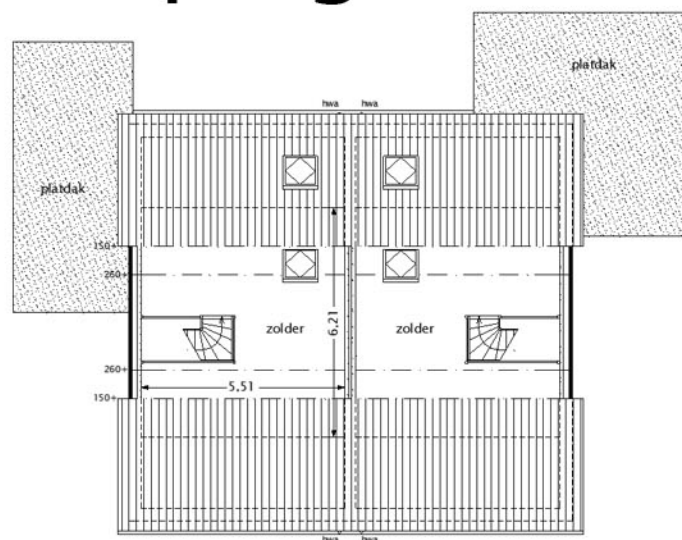

## 2 onder 1 kap woning

Hofstra Hulshof Bouw b.v.  
Noorderdiep 126 a  
9521 BG Nieuw Buinen  
tel. 0599 - 212977  
[www.hofstrahulshof.nl](http://www.hofstrahulshof.nl)

woning type Specht topgevel

## 1e verdieping

Woonoppervlak van ca. 140 m<sup>2</sup>  
Op de begane grond de woonkamer met open keuken en bijkeuken. Op de 1e verdieping zijn 3 slaapkamers en de badkamer gesitueerd. Op de 2e verdieping is een ruime zolder.

## 2e verdieping

Begane grond  
woonoppervlak ca. 54m<sup>2</sup>  
1e verdieping  
woonoppervlak ca. 52m<sup>2</sup>  
2e verdieping  
woonoppervlak ca. 34m<sup>2</sup>

woning type Specht