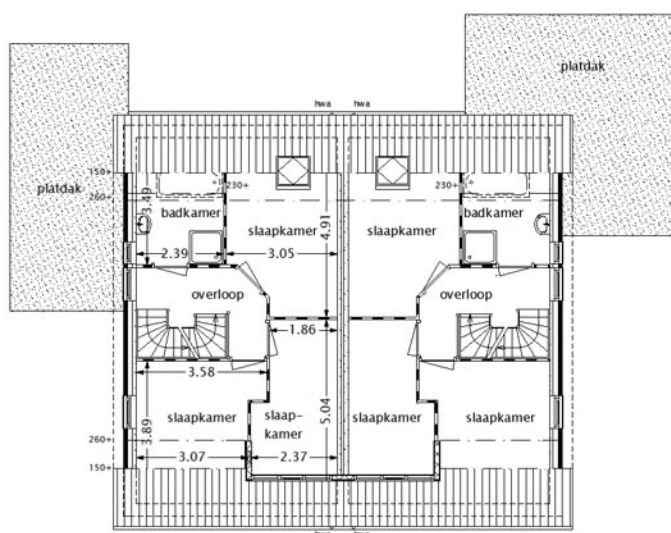

## 1e verdieping

Woonoppervlak van ca. 140 m<sup>2</sup>  
Op de begane grond de woonkamer met open keuken en bijkeuken. Op de 1e verdieping zijn 3 slaapkamers en de badkamer gesitueerd. Op de 2e verdieping is een ruime zolder.

## 2e verdieping

Begane grond  
woonoppervlak ca. 54m<sup>2</sup>  
1e verdieping  
woonoppervlak ca. 52m<sup>2</sup>  
2e verdieping  
woonoppervlak ca. 34m<sup>2</sup>

woning type Specht