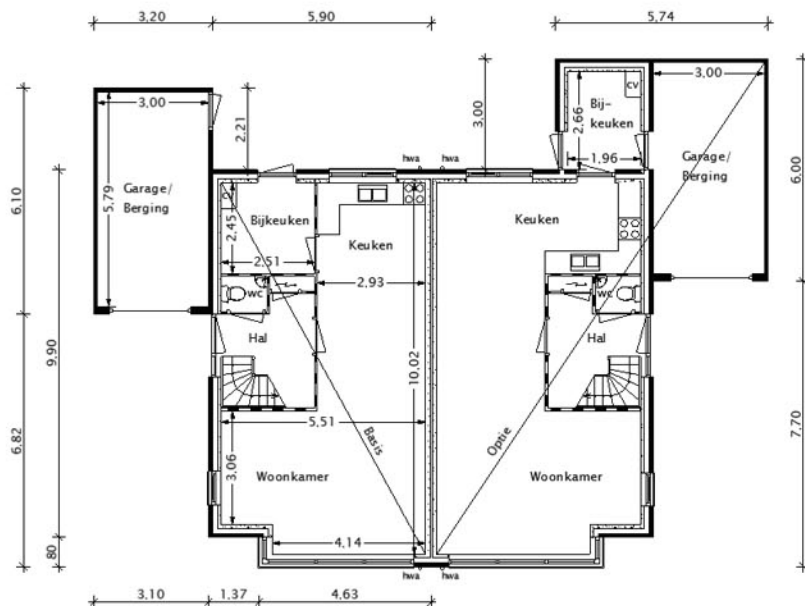

Begane grond

1e verdieping

Woonoppervlak van ca. 140 m²
Op de begane grond de woonkamer met open keuken en bijkeuken. Op de 1e verdieping zijn 3 slaapkamers en de badkamer gesitueerd. Op de 2e verdieping is een ruime zolder.

2e verdieping

Begane grond
woonoppervlak ca. 54m²
1e verdieping
woonoppervlak ca. 52m²
2e verdieping
woonoppervlak ca. 34m²

woning type Specht