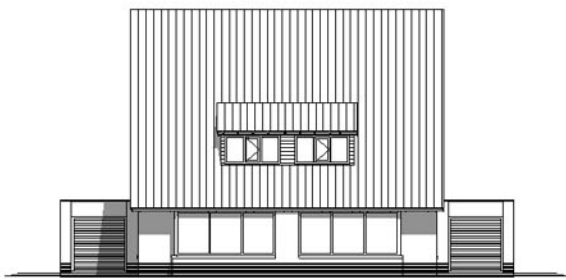

## 2 onder 1 kap woning

Hofstra Hulshof Bouw b.v.  
Noorderdiep 126 a  
9521 BG Nieuw Buinen  
tel. 0599 - 212977  
[www.hofstrahulshof.nl](http://www.hofstrahulshof.nl)

woning type Specht topgevel

## 1e verdieping

Woonoppervlak van ca. 140 m<sup>2</sup>  
Op de begane grond de woonkamer met open keuken en bijkeuken. Op de 1e verdieping zijn 3 slaapkamers en de badkamer gesitueerd. Op de 2e verdieping is een ruime zolder.