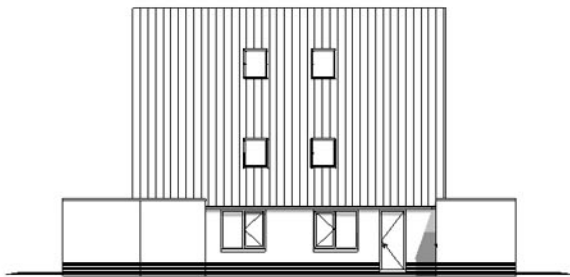

## 2 onder 1 kap woning

Hofstra Hulshof Bouw b.v.  
Noorderdiep 126 a  
9521 BG Nieuw Buinen  
tel. 0599 - 212977  
[www.hofstrahulshof.nl](http://www.hofstrahulshof.nl)

woning type Specht topgevel

## 1e verdieping

Woonoppervlak van ca. 140 m<sup>2</sup>  
Op de begane grond de woonkamer met open keuken en bijkeuken. Op de 1e verdieping zijn 3 slaapkamers en de badkamer gesitueerd. Op de 2e verdieping is een ruime zolder.