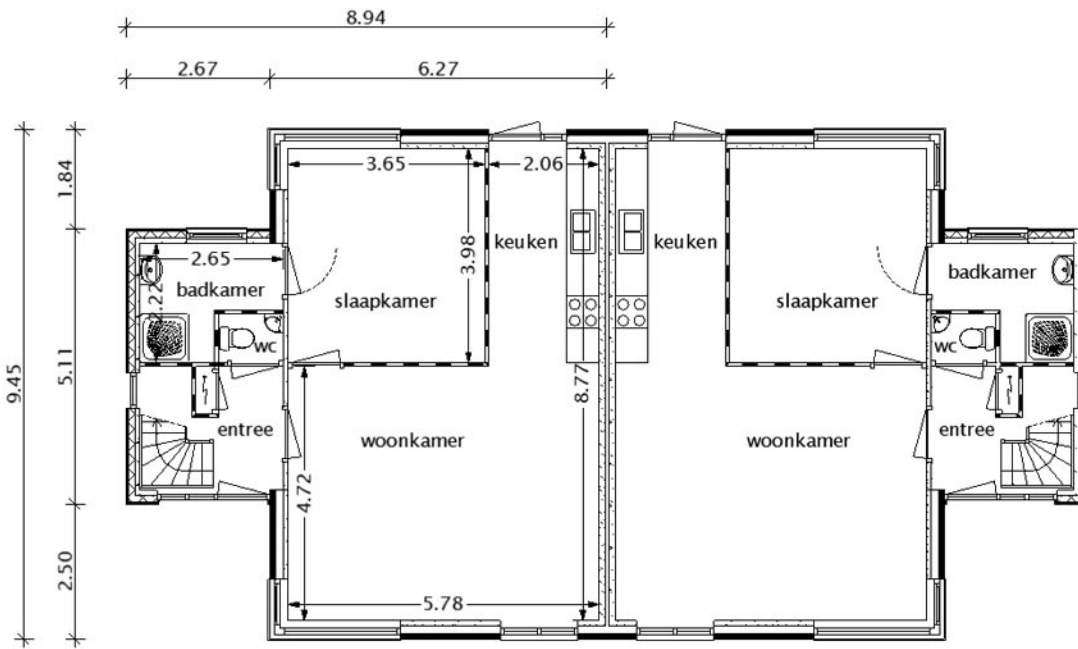

## 2 onder 1 kap woning

Hofstra Hulshof Bouw b.v.  
Noorderdiep 126 a  
9521 BG Nieuw Buinen  
tel. 0599 - 212977  
[www.hofstrahulshof.nl](http://www.hofstrahulshof.nl)

woning type Lijster

## Beganegrond

Woonoppervlak van ca. 103 m<sup>2</sup>  
Op de beganegrond de woonkamer met open keuken, 1 slaapkamer en een badkamer. Op de 1e verdieping zijn 2 slaapkamers, badkamer en een inloop kast gesitueerd.

Beganegrond  
woonoppervlak ca. 63m<sup>2</sup>  
Verdieping  
woonoppervlak ca. 40 m<sup>2</sup>