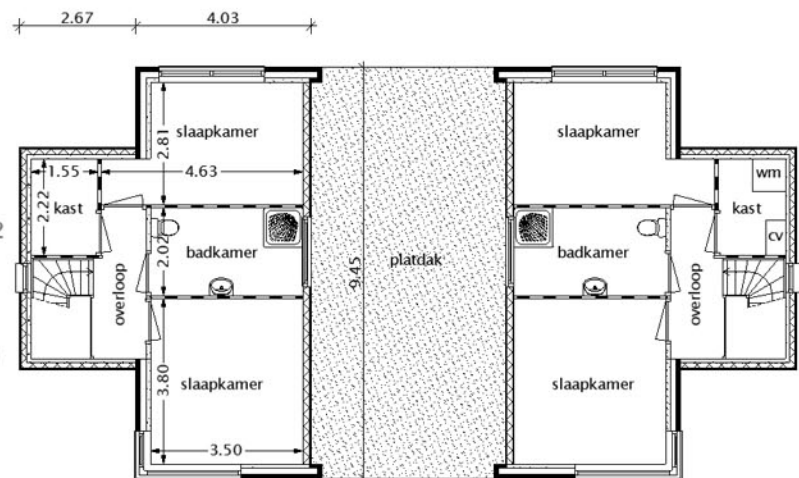

## 2 onder 1 kap woning

Hofstra Hulshof Bouw b.v.  
Noorderdiep 126 a  
9521 BG Nieuw Buinen  
tel. 0599 - 212977  
[www.hofstrahulshof.nl](http://www.hofstrahulshof.nl)

woning type Lijster

## Beganegrond

Woonoppervlak van ca. 103 m<sup>2</sup>  
Op de beganegrond de woonkamer met open keuken, 1 slaapkamer en een badkamer. Op de 1e verdieping zijn 2 slaapkamers, badkamer en een inloop kast gesitueerd.

Beganegrond  
woonoppervlak ca. 63m<sup>2</sup>  
Verdieping  
woonoppervlak ca. 40 m<sup>2</sup>