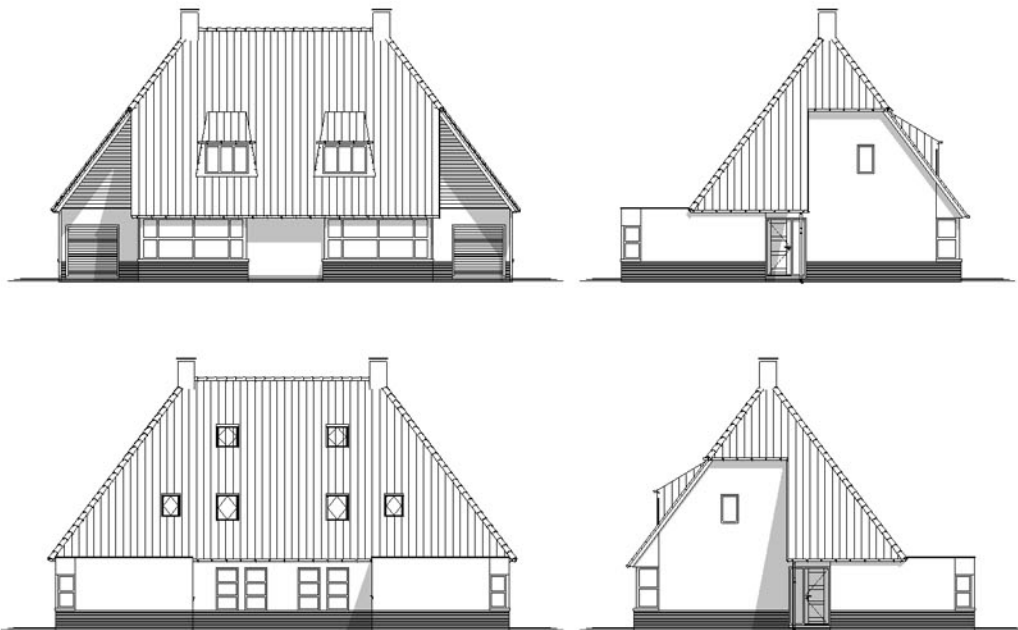

2 onder 1 kap woning

Hofstra Hulshof Bouw b.v.
Noorderdiep 126 a
9521 BG Nieuw Buinen
tel. 0599 - 212977
www.hofstrahulshof.nl

woning type Kieviet

Beganegrond

Woonoppervlak van ca. 134 m²
Op de beganegrond de woonkamer met open keuken, en aangebouwde bijkeuken met garage. Op de 1e verdieping zijn 3 slaapkamers en de badkamer gesitueerd.

Beganegrond
woonoppervlak ca. 83m²
Verdieping
woonoppervlak ca. 51 m²

Verdieping

woning type Kieviet