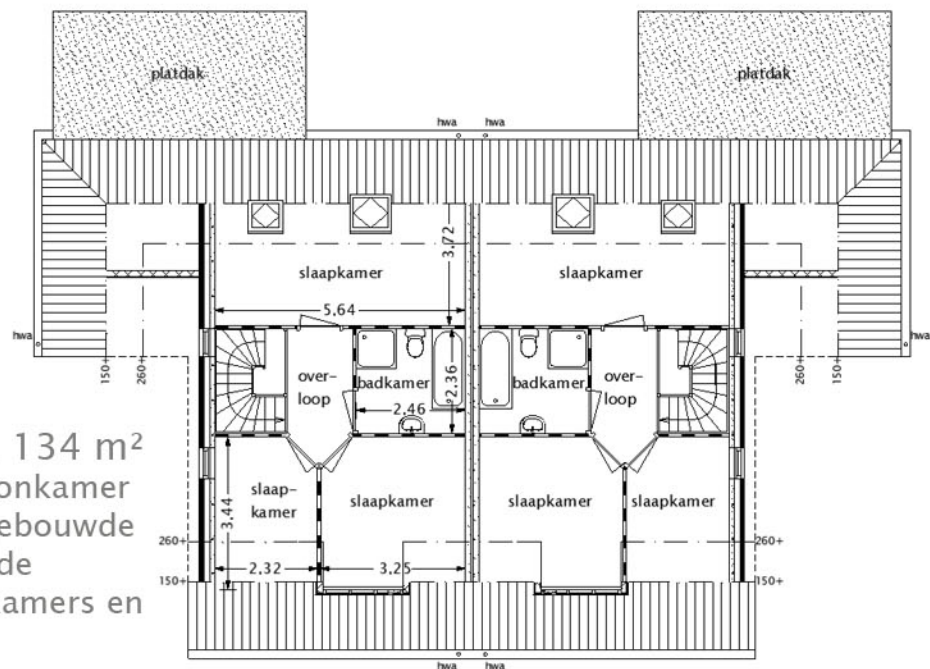

2 onder 1 kap woning

Hofstra Hulshof Bouw b.v.
Noorderdiep 126 a
9521 BG Nieuw Buinen
tel. 0599 - 212977
www.hofstrahulshof.nl

woning type Kieviet

Beganegrond

Woonoppervlak van ca. 134 m²
Op de beganegrond de woonkamer met open keuken, en aangebouwde bijkeuken met garage. Op de 1e verdieping zijn 3 slaapkamers en de badkamer gesitueerd.

Beganegrond
woonoppervlak ca. 83m²
Verdieping
woonoppervlak ca. 51 m²

Verdieping

woning type Kieviet