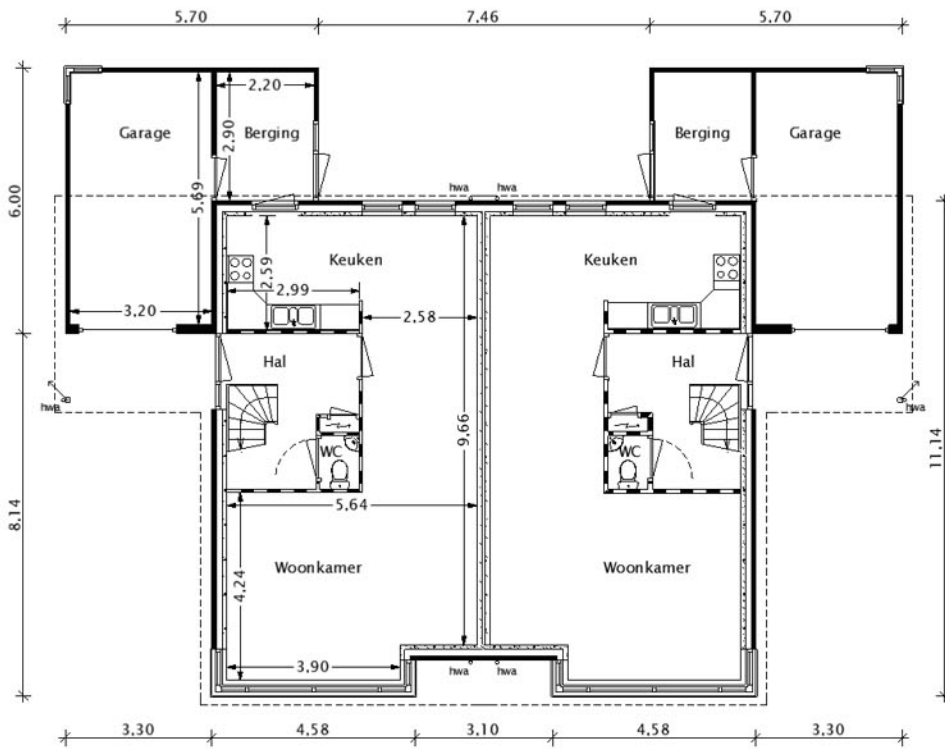

2 onder 1 kap woning

Hofstra Hulshof Bouw b.v.
Noorderdiep 126 a
9521 BG Nieuw Buinen
tel. 0599 - 212977
www.hofstrahulshof.nl

woning type Kieviet

Beganegrond

Woonoppervlak van ca. 134 m²
Op de beganegrond de woonkamer met open keuken, en aangebouwde bijkeuken met garage. Op de 1e verdieping zijn 3 slaapkamers en de badkamer gesitueerd.

Beganegrond
woonoppervlak ca. 83m²
Verdieping
woonoppervlak ca. 51 m²

Verdieping

woning type Kieviet