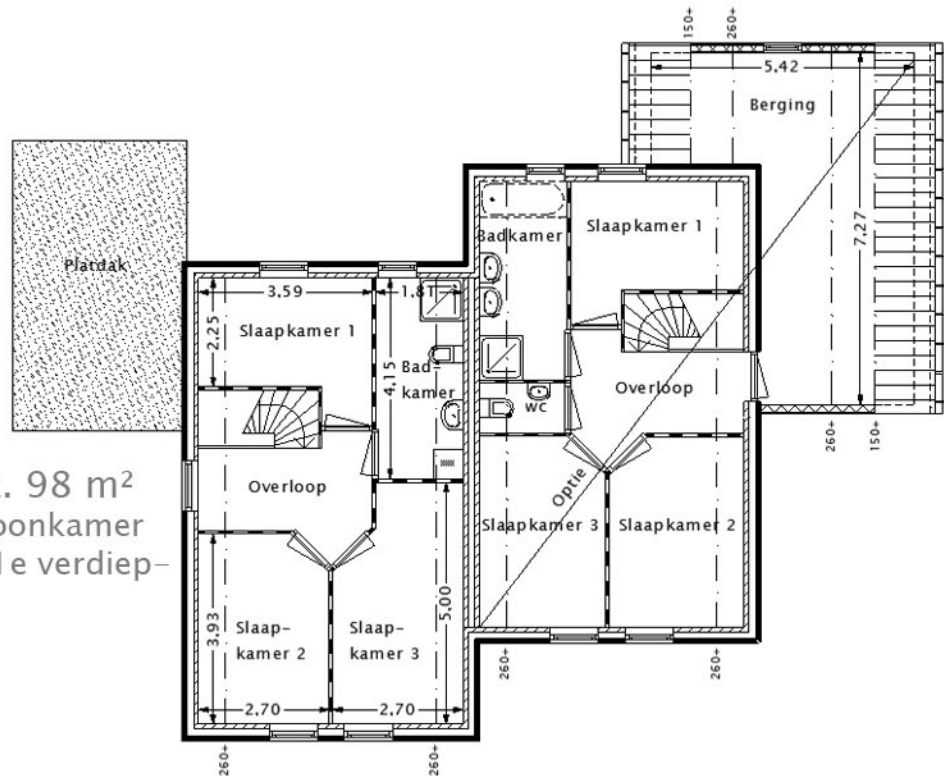

## 2 onder 1 kap woning

Hofstra Hulshof Bouw b.v.  
Noorderdiep 126 a  
9521 BG Nieuw Buinen  
tel. 0599 - 212977  
[www.hofstrahulshof.nl](http://www.hofstrahulshof.nl)

woning type Fazant

# Beganegrond

Woonoppervlak van ca. 98 m<sup>2</sup>  
Op de beganegrond de woonkamer met open keuken. Op de 1e verdieping zijn 3 slaapkamers en de badkamer gesitueerd.

Beganegrond  
woonoppervlak ca. 51 m<sup>2</sup>  
Verdieping  
woonoppervlak ca. 47 m<sup>2</sup>