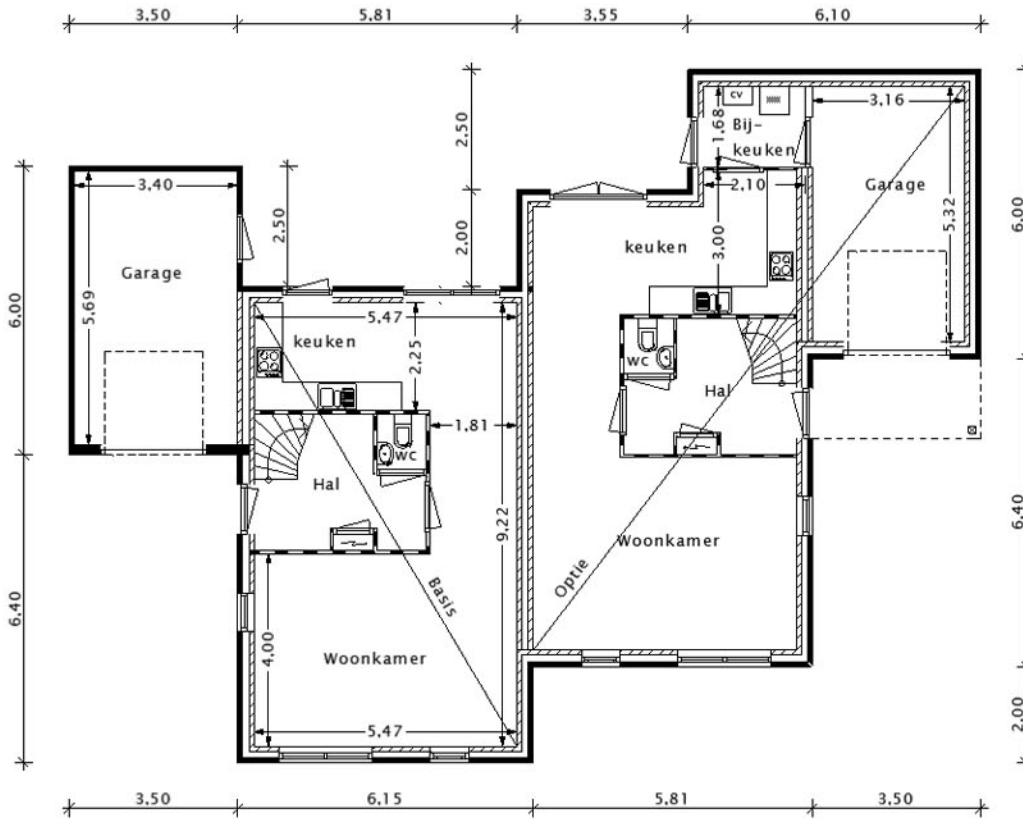

## 2 onder 1 kap woning

Hofstra Hulshof Bouw b.v.  
Noorderdiep 126 a  
9521 BG Nieuw Buinen  
tel. 0599 - 212977  
[www.hofstrahulshof.nl](http://www.hofstrahulshof.nl)

woning type Fazant

# Beganegrond

Woonoppervlak van ca. 98 m<sup>2</sup>  
Op de beganegrond de woonkamer met open keuken. Op de 1e verdieping zijn 3 slaapkamers en de badkamer gesitueerd.

Beganegrond  
woonoppervlak ca. 51 m<sup>2</sup>  
Verdieping  
woonoppervlak ca. 47 m<sup>2</sup>